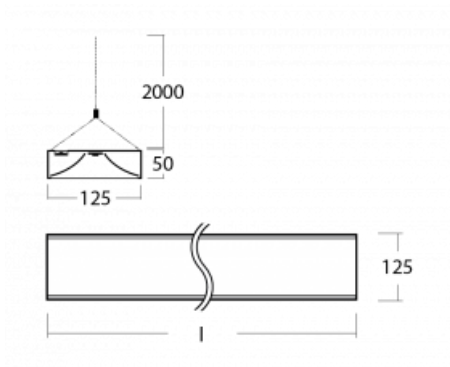

Technický výkres

Typ montáže	Závěsné
Typ vyzařování	Přímo-nepřímé
Barva svítidla	Černá
Materiál	Hliník
Životnost	L80/B20 50 000 hodin
Záruka	5 let
Popis svítidla	Svítidlo závěsné
Rozměry	1705 mm × 125 mm × 50 mm
Světelný zdroj	LED MODUL
Druh optiky	Opálový difuzor
Světelný tok*	7500 lm
Teplota chromatičnosti	4000 K studená bílá
Měrný výkon	140 lm/W
MacAdam zdroje	2
Index podání barev	80
Příkon svítidla*	53.5 W
Zapojení svítidla	ON/OFF + 1h nouze
Elektrické napětí	220-240V
Frekvence	50/60Hz