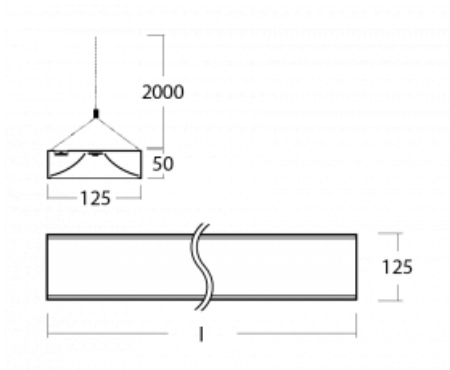

Technický výkres

Typ montáže	Závěsné
Typ vyzařování	Přímo-nepřímé
Barva svítidla	Bílá
Materiál	Hliník
Životnost	L80/B20 50 000 hodin
Záruka	5 let
Popis svítidla	Svítidlo závěsné
Rozměry	1705 mm × 125 mm × 50 mm
Světelný zdroj	LED MODUL
Druh optiky	Opálový difuzor
Světelný tok*	7500 lm
Teplota chromatičnosti	4000 K studená bílá
Měrný výkon	140 lm/W
MacAdam zdroje	2
Index podání barev	80
Příkon svítidla*	53.5 W
Zapojení svítidla	ON/OFF
Elektrické napětí	220-240V
Frekvence	50/60Hz

⊕ CE IP 20

*±10 %

Ke stažení

Montážní návod

Fotografie