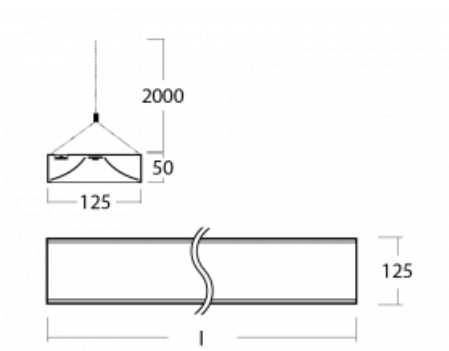

Technický výkres

Typ montáže	Závěsné
Typ vyzařování	Přímo-nepřímé
Tvar svítidla	Hranaté
Barva svítidla	Bílá
Materiál	Hliník
Životnost	L80/B20 50 000 hodin
Záruka	5 let
Popis svítidla	Svítidlo závěsné
Rozměry	1425 mm × 125 mm × 50 mm
Světelný zdroj	LED MODUL
Druh optiky	Opálový difuzor
Světelný tok*	6020 lm
Teplota chromatičnosti	4000 K studená bílá
Měrný výkon	141 lm/W
MacAdam zdroje	2
Index podání barev	80
UGR max. X=4H Y=8H, ρ=70,50,20	20.3
Příkon svítidla*	42.8 W
Zapojení svítidla	ON/OFF + 1h nouze
Elektrické napětí	220-240V
Frekvence	50/60Hz

⊥ CE IP 20

*±10 %

Křivka

Ke stažení[Montážní návod](#)[Fotografie](#)