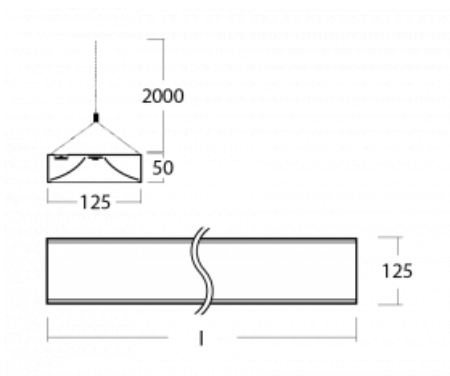

Technický výkres

Typ montáže	Závěsné
Typ vyzařování	Přímo-nepřímé
Tvar svítidla	Hranaté
Barva svítidla	Stříbrná
Materiál	Hliník
Životnost	L80/B20 50 000 hodin
Záruka	5 let
Popis svítidla	Svítidlo závěsné
Rozměry	1425 mm × 125 mm × 50 mm
Světelný zdroj	LED MODUL
Druh optiky	Opálový difuzor
Světelný tok*	6020 lm
Teplota chromatičnosti	4000 K studená bílá
Měrný výkon	141 lm/W
MacAdam zdroje	2
Index podání barev	80
UGR max. X=4H Y=8H, ρ=70,50,20	20.3
Příkon svítidla*	42.8 W
Zapojení svítidla	ON/OFF + 1h nouze
Elektrické napětí	220-240V
Frekvence	50/60Hz

⊥ CE IP 20

*±10 %

Křivka

Ke stažení[Montážní návod](#)[Fotografie](#)