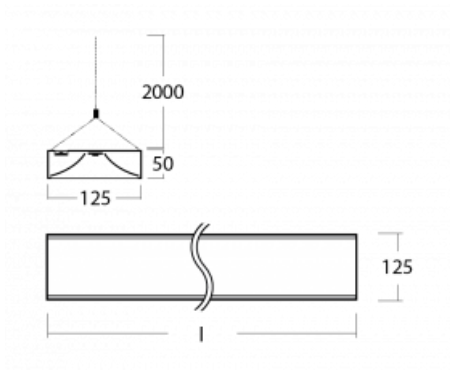

Technický výkres

Typ montáže	Závěsné
Typ vyzařování	Přímo-nepřímé
Tvar svítidla	Hranaté
Barva svítidla	Černá
Materiál	Hliník
Životnost	L80/B20 50 000 hodin
Záruka	5 let
Popis svítidla	Svítidlo závěsné
Rozměry	1425 mm × 125 mm × 50 mm
Světelný zdroj	LED MODUL
Druh optiky	Opálový difuzor
Světelný tok*	6020 lm
Teplota chromatičnosti	4000 K studená bílá
Měrný výkon	141 lm/W
MacAdam zdroje	2
Index podání barev	80
UGR max. X=4H Y=8H, ρ=70,50,20	20.3
Příkon svítidla*	42.8 W
Zapojení svítidla	ON/OFF + 1h nouze
Elektrické napětí	220-240V
Frekvence	50/60Hz

⊥ CE IP 20

*±10 %

Křivka

Ke stažení[Montážní návod](#)[Fotografie](#)