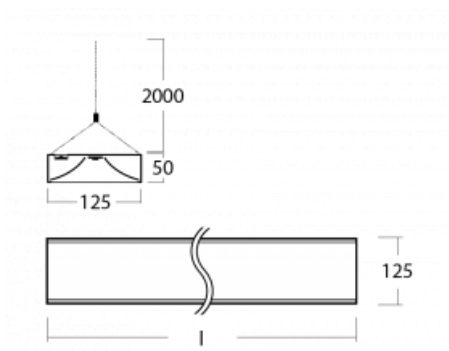

Technický výkres

Typ montáže	Závěsné
Typ vyzařování	Přímo-nepřímé
Tvar svítidla	Hranaté
Barva svítidla	Bílá
Materiál	Hliník
Životnost	L80/B20 50 000 hodin
Záruka	60 měsíců
Popis svítidla	Svítidlo závěsné
Rozměry	1425 mm × 125 mm × 50 mm
Světelný zdroj	LED MODUL
Druh optiky	Opálový difuzor
Světelný tok*	5730 lm ± 10 %
Teplota chromatičnosti	3000 K teplá bílá
Měrný výkon	134 lm/W
MacAdam zdroje	2
Index podání barev	80
UGR max. X=4H Y=8H, ρ=70,50,20	20.4
Příkon svítidla	42.8 W ± 10 %
Zapojení svítidla	Elektronický předřadník nestmívatelný s 1h nouzí
Elektrické napětí	220-240V
Frekvence	50/60Hz