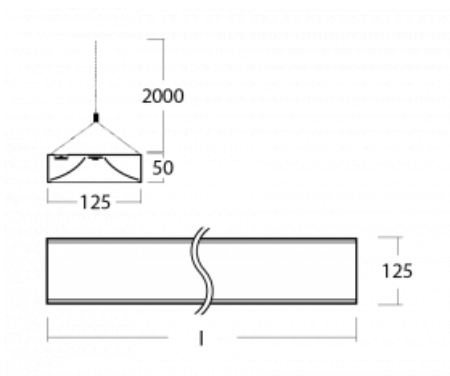

Technický výkres

Typ montáže	Závěsné
Typ vyzařování	Přímo-nepřímé
Tvar svítidla	Hranaté
Barva svítidla	Bílá
Materiál	Hliník
Životnost	L80/B20 50 000 hodin
Záruka	5 let
Popis svítidla	Svítidlo závěsné
Rozměry	1425 mm × 125 mm × 50 mm
Světelný zdroj	LED MODUL
Druh optiky	Opálový difuzor
Světelný tok*	5730 lm
Teplota chromatičnosti	3000 K teplá bílá
Měrný výkon	134 lm/W
MacAdam zdroje	2
Index podání barev	80
UGR max. X=4H Y=8H, ρ=70,50,20	20.4
Příkon svítidla*	42.8 W
Zapojení svítidla	ON/OFF + 1h nouze
Elektrické napětí	220-240V
Frekvence	50/60Hz

⊥ CE IP 20

*±10 %

Křivka

Ke stažení[Montážní návod](#)[Fotografie](#)