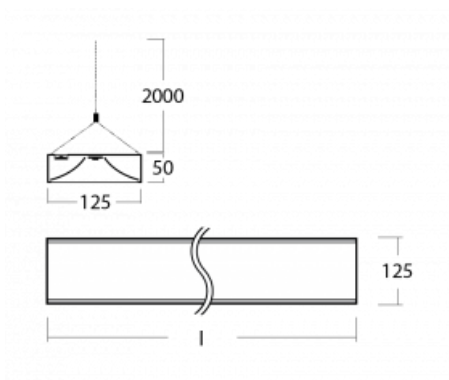

Technický výkres

Typ montáže	Závěsné
Typ vyzařování	Přímo-nepřímé
Tvar svítidla	Hranaté
Barva svítidla	Stříbrná
Materiál	Hliník
Životnost	L80/B20 50 000 hodin
Záruka	5 let
Popis svítidla	Svítidlo závěsné
Rozměry	1425 mm × 125 mm × 50 mm
Světelný zdroj	LED MODUL
Druh optiky	Opálový difuzor
Světelný tok*	5730 lm
Teplota chromatičnosti	3000 K teplá bílá
Měrný výkon	134 lm/W
MacAdam zdroje	2
Index podání barev	80
UGR max. X=4H Y=8H, ρ=70,50,20	20.4
Příkon svítidla*	42.8 W
Zapojení svítidla	ON/OFF + 1h nouze
Elektrické napětí	220-240V
Frekvence	50/60Hz

⊥ CE IP 20

*±10 %

Křivka

Ke stažení[Montážní návod](#)[Fotografie](#)