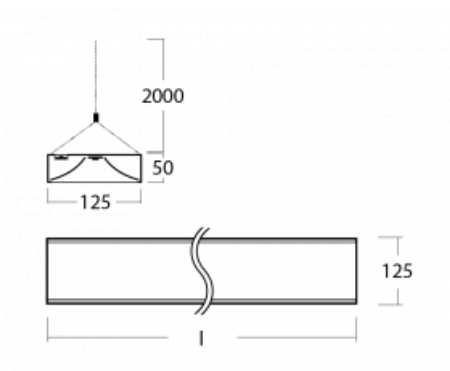

Technický výkres

Typ montáže	Závěsné
Typ vyzařování	Přímo-nepřímé
Tvar svítidla	Hranaté
Barva svítidla	Stříbrná
Materiál	Hliník
Životnost	L80/B20 50 000 hodin
Záruka	60 měsíců
Popis svítidla	Svítidlo závěsné
Rozměry	1425 mm × 125 mm × 50 mm
Světelný zdroj	LED MODUL
Druh optiky	Opálový difuzor
Světelný tok*	5730 lm ± 10 %
Teplota chromatičnosti	3000 K teplá bílá
Měrný výkon	134 lm/W
MacAdam zdroje	2
Index podání barev	80
UGR max. X=4H Y=8H, ρ=70,50,20	20.4
Příkon svítidla	42.8 W ± 10 %
Zapojení svítidla	Elektronický předřadník nestmívatelný s 1h nouzí
Elektrické napětí	220-240V
Frekvence	50/60Hz