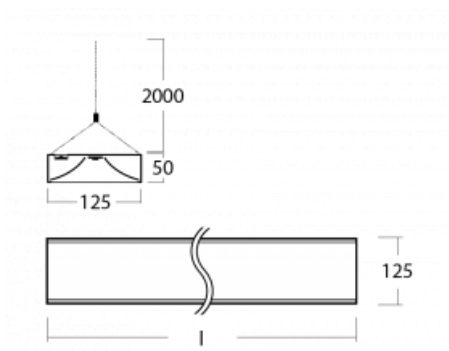

Technický výkres

Typ montáže	Závěsné
Typ vyzařování	Přímo-nepřímé
Tvar svítidla	Hranaté
Barva svítidla	Černá
Materiál	Hliník
Životnost	L80/B20 50 000 hodin
Záruka	5 let
Popis svítidla	Svítidlo závěsné
Rozměry	1425 mm × 125 mm × 50 mm
Světelný zdroj	LED MODUL
Druh optiky	Opálový difuzor
Světelný tok*	5730 lm
Teplota chromatičnosti	3000 K teplá bílá
Měrný výkon	134 lm/W
MacAdam zdroje	2
Index podání barev	80
UGR max. X=4H Y=8H, ρ=70,50,20	20.4
Příkon svítidla*	42.8 W
Zapojení svítidla	ON/OFF + 1h nouze
Elektrické napětí	220-240V
Frekvence	50/60Hz

⊥ CE IP 20

*±10 %

Křivka

Ke stažení[Montážní návod](#)[Fotografie](#)