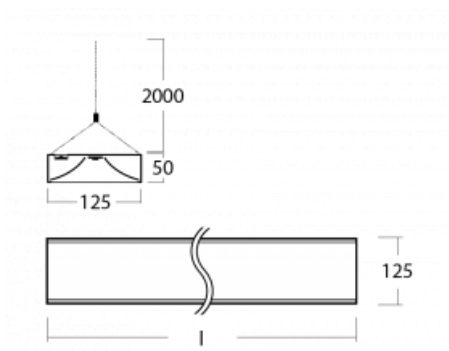

Technický výkres

Typ montáže	Závěsné
Typ vyzařování	Přímo-nepřímé
Tvar svítidla	Hranaté
Barva svítidla	Černá
Materiál	Hliník
Životnost	L80/B20 50 000 hodin
Záruka	60 měsíců
Popis svítidla	Svítidlo závěsné
Rozměry	1425 mm × 125 mm × 50 mm
Světelný zdroj	LED MODUL
Druh optiky	Opálový difuzor
Světelný tok*	5730 lm ± 10 %
Teplota chromatičnosti	3000 K teplá bílá
Měrný výkon	134 lm/W
MacAdam zdroje	2
Index podání barev	80
UGR max. X=4H Y=8H, ρ=70,50,20	20.4
Příkon svítidla	42.8 W ± 10 %
Zapojení svítidla	Elektronický předřadník nestmívatelný s 1h nouzí
Elektrické napětí	220-240V
Frekvence	50/60Hz

⊕ CE IP 20

Křivka

Ke stažení

Montážní návod

Fotografie