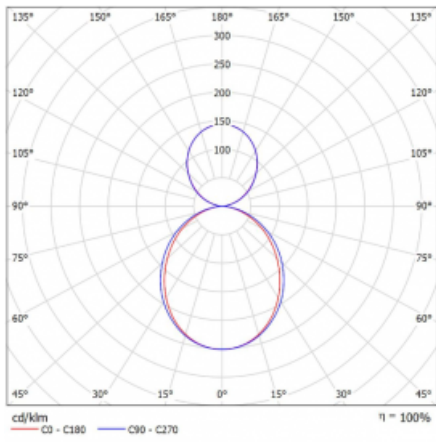

Technický výkres

Typ montáže	Závěsné
Typ vyzařování	Přímo-nepřímé
Tvar svítidla	Hranaté
Barva svítidla	Bílá
Materiál	Hliník
Životnost	L80/B20 50 000 hodin
Záruka	5 let
Popis svítidla	Svítidlo závěsné
Rozměry	1425 mm × 125 mm × 50 mm
Světelný zdroj	LED MODUL
Druh optiky	Opálový difuzor
Světelný tok*	6020 lm
Teplota chromatičnosti	4000 K studená bílá
Měrný výkon	141 lm/W
MacAdam zdroje	2
Index podání barev	80
UGR max. X=4H Y=8H, ρ=70,50,20	20.3
Příkon svítidla*	42.8 W
Zapojení svítidla	ON/OFF
Elektrické napětí	220-240V
Frekvence	50/60Hz

⊥ CE IP 20

*±10 %

Křivka

Ke stažení

Montážní návod

Fotografie