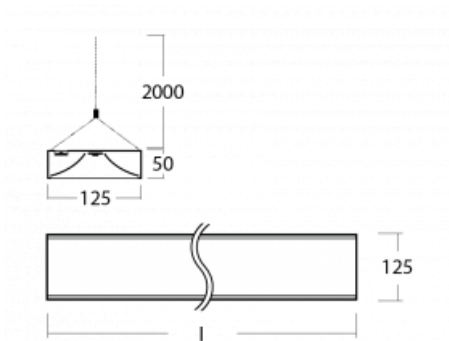

Technický výkres

Typ montáže	Závěsné
Typ vyzařování	Přímo-nepřímé
Tvar svítidla	Hranaté
Barva svítidla	Bílá
Materiál	Hliník
Životnost	L80/B20 50 000 hodin
Záruka	5 let
Popis svítidla	Svítidlo závěsné
Rozměry	1425 mm × 125 mm × 50 mm
Světelný zdroj	LED MODUL
Druh optiky	Opálový difuzor
Světelný tok*	6020 lm
Teplota chromatičnosti	4000 K studená bílá
Měrný výkon	141 lm/W
MacAdam zdroje	2
Index podání barev	80
UGR max. X=4H Y=8H, ρ=70,50,20	20.3
Příkon svítidla*	42.8 W
Zapojení svítidla	ON/OFF
Elektrické napětí	220-240V
Frekvence	50/60Hz

⊥ CE IP 20

*±10 %

Křivka

Ke stažení

Montážní návod

Fotografie