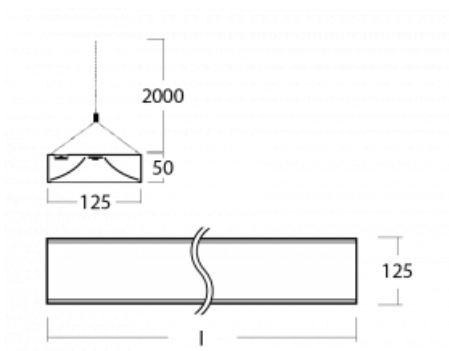

Technický výkres

Typ montáže	Závěsné
Typ vyzařování	Přímo-nepřímé
Tvar svítidla	Hranaté
Barva svítidla	Černá
Materiál	Hliník
Životnost	L80/B20 50 000 hodin
Záruka	5 let
Popis svítidla	Svítidlo závěsné
Rozměry	1425 mm × 125 mm × 50 mm
Světelný zdroj	LED MODUL
Druh optiky	Opálový difuzor
Světelný tok*	6020 lm
Teplota chromatičnosti	4000 K studená bílá
Měrný výkon	141 lm/W
MacAdam zdroje	2
Index podání barev	80
UGR max. X=4H Y=8H, ρ=70,50,20	20.3
Příkon svítidla*	42.8 W
Zapojení svítidla	ON/OFF
Elektrické napětí	220-240V
Frekvence	50/60Hz

⊥ CE IP 20

*±10 %

Křivka

Ke stažení[Montážní návod](#)[Fotografie](#)