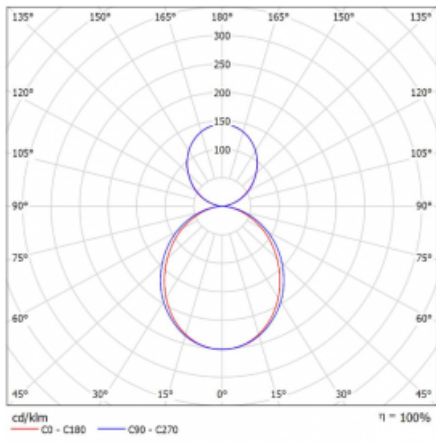

Technický výkres

Typ montáže	Závěsné
Typ vyzařování	Přímo-nepřímé
Tvar svítidla	Hranaté
Barva svítidla	Bílá
Materiál	Hliník
Životnost	L80/B20 50 000 hodin
Záruka	60 měsíců
Popis svítidla	Svítidlo závěsné
Rozměry	1425 mm × 125 mm × 50 mm
Světelný zdroj	LED MODUL
Druh optiky	Opálový difuzor
Světelný tok*	5730 lm ± 10 %
Teplota chromatičnosti	3000 K teplá bílá
Měrný výkon	134 lm/W
MacAdam zdroje	2
Index podání barev	80
UGR max. X=4H Y=8H, ρ=70,50,20	20.4
Příkon svítidla	42.8 W ± 10 %
Zapojení svítidla	Předřadník nestmívatelný
Elektrické napětí	220-240V
Frekvence	50/60Hz

⊕ CE IP 20

Křivka

Ke stažení

Montážní návod

Fotografie