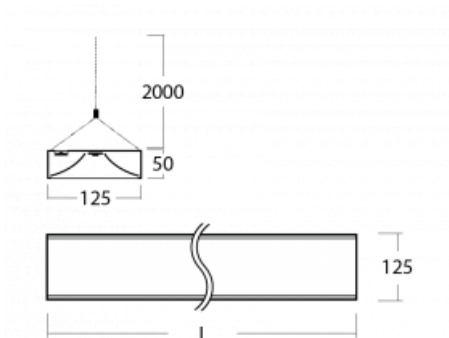

Technický výkres

Typ montáže	Závěsné
Typ vyzařování	Přímo-nepřímé
Tvar svítidla	Hranaté
Barva svítidla	Bílá
Materiál	Hliník
Životnost	L80/B20 50 000 hodin
Záruka	60 měsíců
Popis svítidla	Svítidlo závěsné
Rozměry	1425 mm × 125 mm × 50 mm
Světelný zdroj	LED MODUL
Druh optiky	Opálový difuzor
Světelný tok*	5730 lm ± 10 %
Teplota chromatičnosti	3000 K teplá bílá
Měrný výkon	134 lm/W
MacAdam zdroje	2
Index podání barev	80
UGR max. X=4H Y=8H, ρ=70,50,20	20.4
Příkon svítidla	42.8 W ± 10 %
Zapojení svítidla	Předřadník nestmívatelný
Elektrické napětí	220-240V
Frekvence	50/60Hz

⊕ CE IP 20

Křivka

Ke stažení

Montážní návod

Fotografie