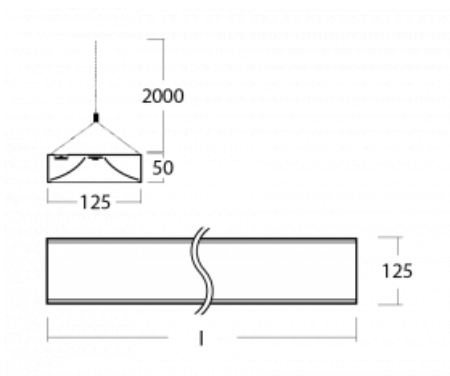

Technický výkres

Typ montáže	Závěsné
Typ vyzařování	Přímo-nepřímé
Tvar svítidla	Hranaté
Barva svítidla	Bílá
Materiál	Hliník
Životnost	L80/B20 50 000 hodin
Záruka	5 let
Popis svítidla	Svítidlo závěsné
Rozměry	1145 mm × 125 mm × 50 mm
Světelný zdroj	LED MODUL
Druh optiky	Opálový difuzor
Světelný tok*	4530 lm
Teplota chromatičnosti	4000 K studená bílá
Měrný výkon	142 lm/W
MacAdam zdroje	2
Index podání barev	80
UGR max. X=4H Y=8H, ρ=70,50,20	20.6
Příkon svítidla*	32 W
Zapojení svítidla	ON/OFF + 1h nouze
Elektrické napětí	220-240V
Frekvence	50/60Hz

⊥ CE IP 20

*±10 %

Křivka

Ke stažení[Montážní návod](#)[Fotografie](#)