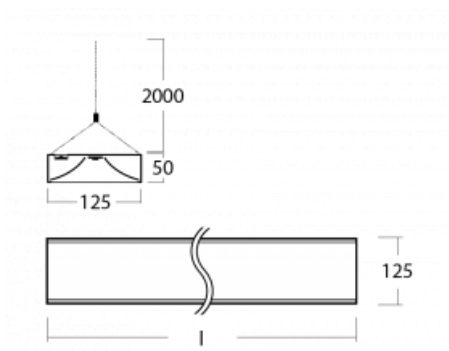

Svítidlo

Zuli

121-501K-20GEM/840, S

Pamatujete si ještě na ta hučící a blikající svítidla ze školních tříd? Tak těm už našťestí odzvonilo. Závěsná i přisazená LED svítidla Zuli zajistí světelný komfort ve třídách, kancelářích i nemocnicích bez těchto nešvarů. Svítidla mají přímé či přímo-nepřímé vyzařování, na výběr jsou čtyři délky a z optiky mikropřisma, mřížka i opálový difuzor.

Technický výkres

Typ montáže	Závěsné
Typ vyzařování	Přímo-nepřímé
Tvar svítidla	Hranaté
Barva svítidla	Stříbrná
Materiál	Hliník
Životnost	L80/B20 50 000 hodin
Záruka	60 měsíců
Popis svítidla	Svítidlo závěsné
Rozměry	1145 mm × 125 mm × 50 mm
Světelný zdroj	LED MODUL
Druh optiky	Opálový difuzor
Světelný tok*	4530 lm ± 10 %
Teplota chromatičnosti	4000 K studená bílá
Měrný výkon	142 lm/W
MacAdam zdroje	2
Index podání barev	80
UGR max. X=4H Y=8H, ρ=70,50,20	20.6
Příkon svítidla	32 W ± 10 %
Zapojení svítidla	Elektronický předřadník nestmívatelný s 1h nouzí
Elektrické napětí	220-240V
Frekvence	50/60Hz