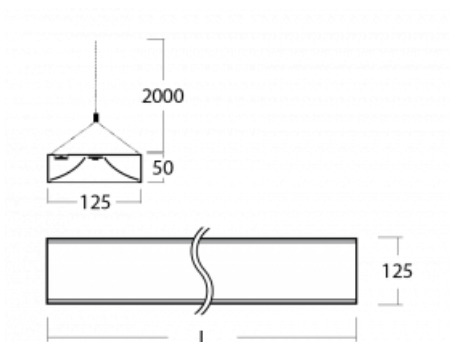

## Technický výkres

Typ montáže	Závěsné
Typ vyzařování	Přímo-nepřímé
Tvar svítidla	Hranaté
Barva svítidla	Stříbrná
Materiál	Hliník
Životnost	L80/B20 50 000 hodin
Záruka	5 let
Popis svítidla	Svítidlo závěsné
Rozměry	1145 mm × 125 mm × 50 mm
Světelný zdroj	LED MODUL
Druh optiky	Opálový difuzor
Světelný tok*	4530 lm
Teplota chromatičnosti	4000 K studená bílá
Měrný výkon	142 lm/W
MacAdam zdroje	2
Index podání barev	80
UGR max. X=4H Y=8H, ρ=70,50,20	20.6
Příkon svítidla*	32 W
Zapojení svítidla	ON/OFF + 1h nouze
Elektrické napětí	220-240V
Frekvence	50/60Hz