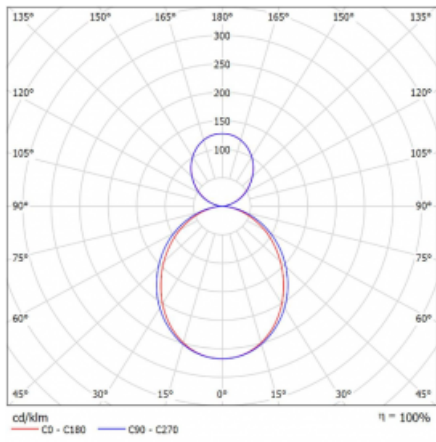

Technický výkres

Typ montáže	Závěsné
Typ vyzařování	Přímo-nepřímé
Tvar svítidla	Hranaté
Barva svítidla	Bílá
Materiál	Hliník
Životnost	L80/B20 50 000 hodin
Záruka	5 let
Popis svítidla	Svítidlo závěsné
Rozměry	1145 mm × 125 mm × 50 mm
Světelný zdroj	LED MODUL
Druh optiky	Opálový difuzor
Světelný tok*	4320 lm
Teplota chromatičnosti	3000 K teplá bílá
Měrný výkon	135 lm/W
MacAdam zdroje	2
Index podání barev	80
UGR max. X=4H Y=8H, ρ=70,50,20	20.4
Příkon svítidla*	32 W
Zapojení svítidla	ON/OFF + 1h nouze
Elektrické napětí	220-240V
Frekvence	50/60Hz

⊥ CE IP 20

*±10 %

Křivka

Ke stažení[Montážní návod](#)[Fotografie](#)