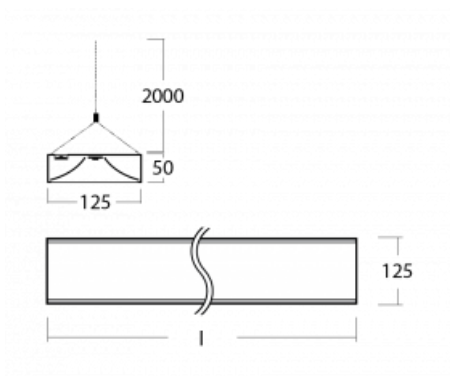

Technický výkres

Typ montáže	Závěsné
Typ vyzařování	Přímo-nepřímé
Tvar svítidla	Hranaté
Barva svítidla	Bílá
Materiál	Hliník
Životnost	L80/B20 50 000 hodin
Záruka	5 let
Popis svítidla	Svítidlo závěsné
Rozměry	1145 mm × 125 mm × 50 mm
Světelný zdroj	LED MODUL
Druh optiky	Opálový difuzor
Světelný tok*	4320 lm
Teplota chromatičnosti	3000 K teplá bílá
Měrný výkon	135 lm/W
MacAdam zdroje	2
Index podání barev	80
UGR max. X=4H Y=8H, ρ=70,50,20	20.4
Příkon svítidla*	32 W
Zapojení svítidla	ON/OFF + 1h nouze
Elektrické napětí	220-240V
Frekvence	50/60Hz

⊥ CE IP 20

*±10 %

Křivka

Ke stažení[Montážní návod](#)[Fotografie](#)