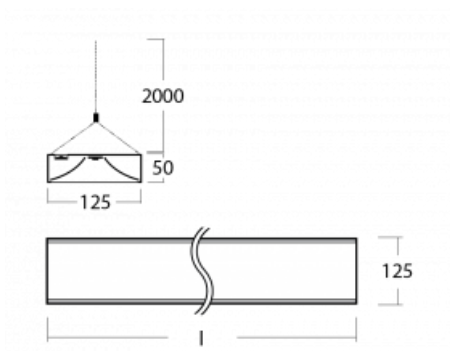

Svítidlo

Zuli

121-501K-20GEM/830, W

Pamatujete si ještě na ta hučící a blikající svítidla ze školních tříd? Tak těm už našťestí odzvonilo. Závěsná i přisazená LED svítidla Zuli zajistí světelný komfort ve třídách, kancelářích i nemocnicích bez těchto nešvarů. Svítidla mají přímé či přímo-nepřímé vyzařování, na výběr jsou čtyři délky a z optiky mikropřisma, mřížka i opálový difuzor.

Technický výkres

Typ montáže	Závěsné
Typ vyzařování	Přímo-nepřímé
Tvar svítidla	Hranaté
Barva svítidla	Bílá
Materiál	Hliník
Životnost	L80/B20 50 000 hodin
Záruka	60 měsíců
Popis svítidla	Svítidlo závěsné
Rozměry	1145 mm × 125 mm × 50 mm
Světelný zdroj	LED MODUL
Druh optiky	Opálový difuzor
Světelný tok*	4320 lm ± 10 %
Teplota chromatičnosti	3000 K teplá bílá
Měrný výkon	135 lm/W
MacAdam zdroje	2
Index podání barev	80
UGR max. X=4H Y=8H, ρ=70,50,20	20.4
Příkon svítidla	32 W ± 10 %
Zapojení svítidla	Elektronický předřadník nestmívatelný s 1h nouzí
Elektrické napětí	220-240V
Frekvence	50/60Hz