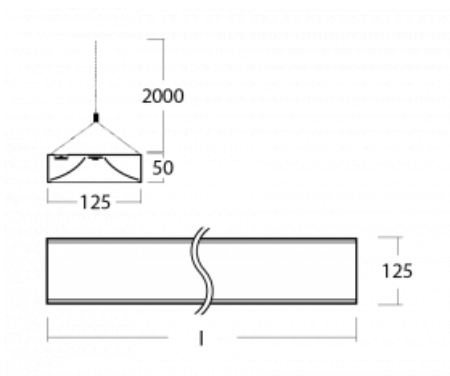

Technický výkres

Typ montáže	Závěsné
Typ vyzařování	Přímo-nepřímé
Tvar svítidla	Hranaté
Barva svítidla	Stříbrná
Materiál	Hliník
Životnost	L80/B20 50 000 hodin
Záruka	5 let
Popis svítidla	Svítidlo závěsné
Rozměry	1145 mm × 125 mm × 50 mm
Světelný zdroj	LED MODUL
Druh optiky	Opálový difuzor
Světelný tok*	4320 lm
Teplota chromatičnosti	3000 K teplá bílá
Měrný výkon	135 lm/W
MacAdam zdroje	2
Index podání barev	80
UGR max. X=4H Y=8H, ρ=70,50,20	20.4
Příkon svítidla*	32 W
Zapojení svítidla	ON/OFF + 1h nouze
Elektrické napětí	220-240V
Frekvence	50/60Hz

⊥ CE IP 20

*±10 %

Křivka

Ke stažení[Montážní návod](#)[Fotografie](#)