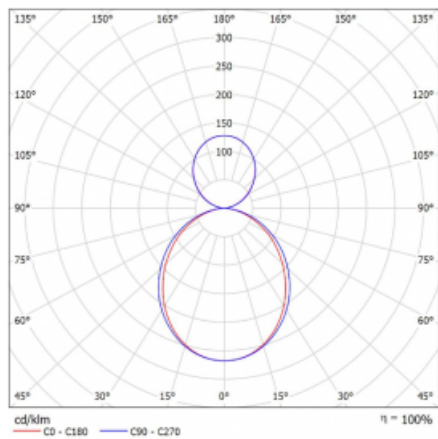

Technický výkres

Typ montáže	Závěsné
Typ vyzařování	Přímo-nepřímé
Tvar svítidla	Hranaté
Barva svítidla	Stříbrná
Materiál	Hliník
Životnost	L80/B20 50 000 hodin
Záruka	5 let
Popis svítidla	Svítidlo závěsné
Rozměry	1145 mm × 125 mm × 50 mm
Světelný zdroj	LED MODUL
Druh optiky	Opálový difuzor
Světelný tok*	4320 lm
Teplota chromatičnosti	3000 K teplá bílá
Měrný výkon	135 lm/W
MacAdam zdroje	2
Index podání barev	80
UGR max. X=4H Y=8H, ρ=70,50,20	20.4
Příkon svítidla*	32 W
Zapojení svítidla	ON/OFF + 1h nouze
Elektrické napětí	220-240V
Frekvence	50/60Hz

⊥ CE IP 20

*±10 %

Křivka

Ke stažení[Montážní návod](#)[Fotografie](#)