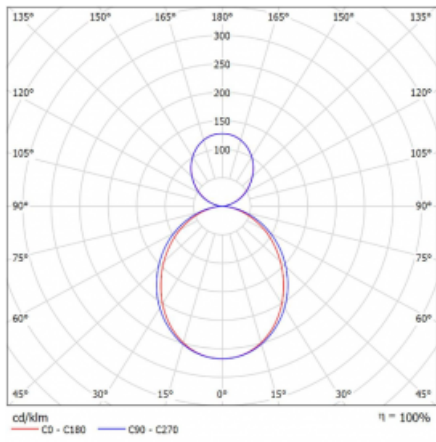

Technický výkres

Typ montáže	Závěsné
Typ vyzařování	Přímo-nepřímé
Tvar svítidla	Hranaté
Barva svítidla	Černá
Materiál	Hliník
Životnost	L80/B20 50 000 hodin
Záruka	5 let
Popis svítidla	Svítidlo závěsné
Rozměry	1145 mm × 125 mm × 50 mm
Světelný zdroj	LED MODUL
Druh optiky	Opálový difuzor
Světelný tok*	4320 lm
Teplota chromatičnosti	3000 K teplá bílá
Měrný výkon	135 lm/W
MacAdam zdroje	2
Index podání barev	80
UGR max. X=4H Y=8H, ρ=70,50,20	20.4
Příkon svítidla*	32 W
Zapojení svítidla	ON/OFF + 1h nouze
Elektrické napětí	220-240V
Frekvence	50/60Hz

⊥ CE IP 20

*±10 %

Křivka

Ke stažení[Montážní návod](#)[Fotografie](#)