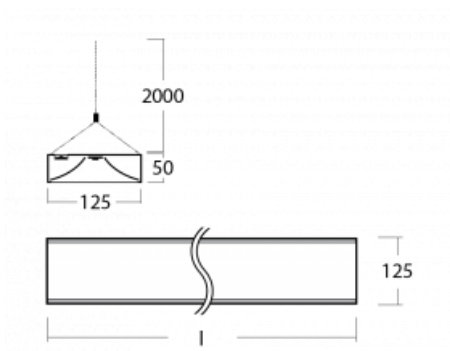

Technický výkres

Typ montáže	Závěsné
Typ vyzařování	Přímo-nepřímé
Tvar svítidla	Hranaté
Barva svítidla	Černá
Materiál	Hliník
Životnost	L80/B20 50 000 hodin
Záruka	60 měsíců
Popis svítidla	Svítidlo závěsné
Rozměry	1145 mm × 125 mm × 50 mm
Světelný zdroj	LED MODUL
Druh optiky	Opálový difuzor
Světelný tok*	4320 lm ± 10 %
Teplota chromatičnosti	3000 K teplá bílá
Měrný výkon	135 lm/W
MacAdam zdroje	2
Index podání barev	80
UGR max. X=4H Y=8H, ρ=70,50,20	20.4
Příkon svítidla	32 W ± 10 %
Zapojení svítidla	Elektronický předřadník nestmívatelný s 1h nouzí
Elektrické napětí	220-240V
Frekvence	50/60Hz