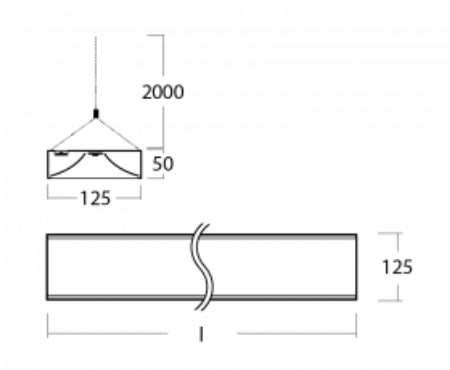

Technický výkres

Typ montáže	Závěsné
Typ vyzařování	Přímo-nepřímé
Tvar svítidla	Hranaté
Barva svítidla	Černá
Materiál	Hliník
Životnost	L80/B20 50 000 hodin
Záruka	5 let
Popis svítidla	Svítidlo závěsné
Rozměry	1145 mm × 125 mm × 50 mm
Světelný zdroj	LED MODUL
Druh optiky	Opálový difuzor
Světelný tok*	4320 lm
Teplota chromatičnosti	3000 K teplá bílá
Měrný výkon	135 lm/W
MacAdam zdroje	2
Index podání barev	80
UGR max. X=4H Y=8H, ρ=70,50,20	20.4
Příkon svítidla*	32 W
Zapojení svítidla	ON/OFF + 1h nouze
Elektrické napětí	220-240V
Frekvence	50/60Hz

⊥ CE IP 20

*±10 %

Křivka

Ke stažení[Montážní návod](#)[Fotografie](#)