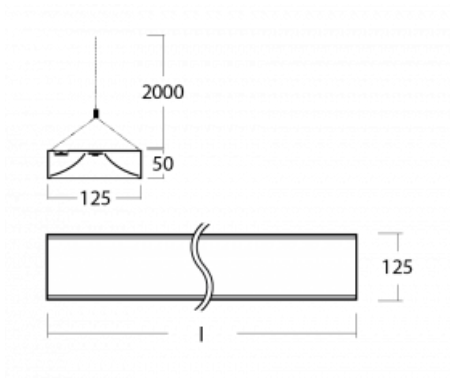

Technický výkres

Typ montáže	Závěsné
Typ vyzařování	Přímo-nepřímé
Tvar svítidla	Hranaté
Barva svítidla	Stříbrná
Materiál	Hliník
Životnost	L80/B20 50 000 hodin
Záruka	60 měsíců
Popis svítidla	Svítidlo závěsné
Rozměry	1145 mm × 125 mm × 50 mm
Hmotnost	3.2 kg
Světelný zdroj	LED MODUL
Druh optiky	Opálový difuzor
Světelný tok*	4530 lm ± 10 %
Teplota chromatičnosti	4000 K studená bílá
Měrný výkon	142 lm/W
MacAdam zdroje	2
Index podání barev	80
UGR max. X=4H Y=8H, ρ=70,50,20	20.6
Příkon svítidla	32 W ± 10 %
Zapojení svítidla	Předřadník nestmívatelný
Elektrické napětí	220-240V
Frekvence	50/60Hz

 **CE** IP 20

Křivka

Ke stažení[Montážní návod](#)[Fotografie](#)