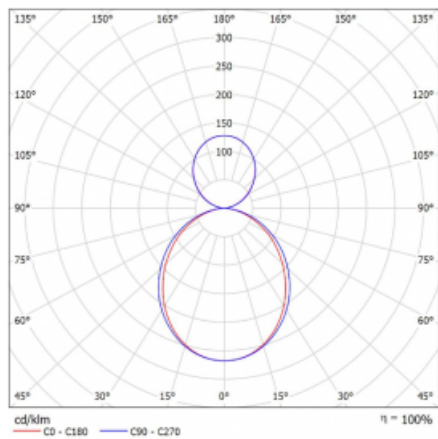

Technický výkres

Typ montáže	Závěsné
Typ vyzařování	Přímo-nepřímé
Tvar svítidla	Hranaté
Barva svítidla	Bílá
Materiál	Hliník
Životnost	L80/B20 50 000 hodin
Záruka	5 let
Popis svítidla	Svítidlo závěsné
Rozměry	1145 mm × 125 mm × 50 mm
Světelný zdroj	LED MODUL
Druh optiky	Opálový difuzor
Světelný tok*	4320 lm
Teplota chromatičnosti	3000 K teplá bílá
Měrný výkon	135 lm/W
MacAdam zdroje	2
Index podání barev	80
UGR max. X=4H Y=8H, ρ=70,50,20	20.4
Příkon svítidla*	32 W
Zapojení svítidla	ON/OFF
Elektrické napětí	220-240V
Frekvence	50/60Hz

⊥ CE IP 20

*±10 %

Křivka

Ke stažení[Montážní návod](#)[Fotografie](#)