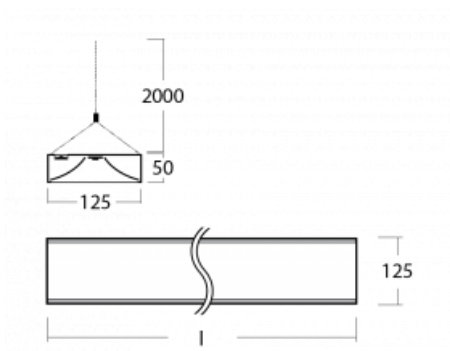

Technický výkres

Typ montáže	Závěsné
Typ vyzařování	Přímo-nepřímé
Tvar svítidla	Hranaté
Barva svítidla	Bílá
Materiál	Hliník
Životnost	L80/B20 50 000 hodin
Záruka	5 let
Popis svítidla	Svítidlo závěsné
Rozměry	1145 mm × 125 mm × 50 mm
Světelný zdroj	LED MODUL
Druh optiky	Opálový difuzor
Světelný tok*	4320 lm
Teplota chromatičnosti	3000 K teplá bílá
Měrný výkon	135 lm/W
MacAdam zdroje	2
Index podání barev	80
UGR max. X=4H Y=8H, ρ=70,50,20	20.4
Příkon svítidla*	32 W
Zapojení svítidla	ON/OFF
Elektrické napětí	220-240V
Frekvence	50/60Hz

⊥ CE IP 20

*±10 %

Křivka

Ke stažení[Montážní návod](#)[Fotografie](#)