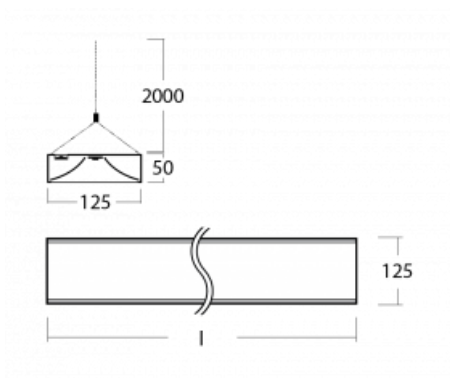

Technický výkres

Typ montáže	Závěsné
Typ vyzařování	Přímo-nepřímé
Tvar svítidla	Hranaté
Barva svítidla	Stříbrná
Materiál	Hliník
Životnost	L80/B20 50 000 hodin
Záruka	60 měsíců
Popis svítidla	Svítidlo závěsné

Rozměry	1145 mm × 125 mm × 50 mm
Světelný zdroj	LED MODUL

Druh optiky	Opálový difuzor
Světelný tok*	4320 lm ± 10 %
Teplota chromatičnosti	3000 K teplá bílá
Měrný výkon	135 lm/W
MacAdam zdroje	2
Index podání barev	80
UGR max. X=4H Y=8H, ρ=70,50,20	20.4