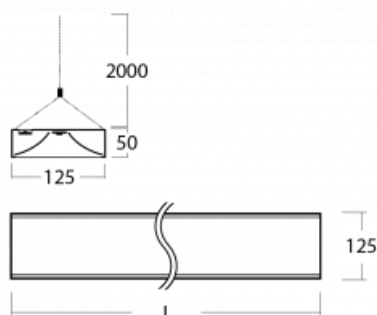

Technický výkres

Typ montáže	Závěsné
Typ vyzařování	Přímo-nepřímé
Tvar svítidla	Hranaté
Barva svítidla	Černá
Materiál	Hliník
Životnost	L80/B20 50 000 hodin
Záruka	5 let
Popis svítidla	Svítidlo závěsné
Rozměry	1145 mm × 125 mm × 50 mm
Hmotnost	3.2 kg
Světelný zdroj	LED MODUL
Druh optiky	Opálový difuzor
Světelný tok*	4320 lm
Teplota chromatičnosti	3000 K teplá bílá
Měrný výkon	135 lm/W
MacAdam zdroje	2
Index podání barev	80
UGR max. X=4H Y=8H, ρ=70,50,20	20.4
Příkon svítidla*	32 W
Zapojení svítidla	ON/OFF
Elektrické napětí	220-240V
Frekvence	50/60Hz