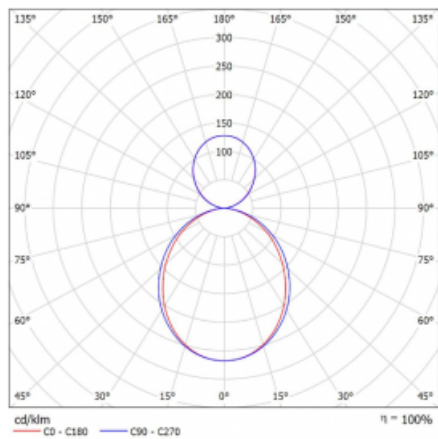

Technický výkres

Typ montáže	Závěsné
Typ vyzařování	Přímo-nepřímé
Tvar svítidla	Hranaté
Barva svítidla	Černá
Materiál	Hliník
Životnost	L80/B20 50 000 hodin
Záruka	5 let
Popis svítidla	Svítidlo závěsné
Rozměry	1145 mm × 125 mm × 50 mm
Hmotnost	3.2 kg
Světelný zdroj	LED MODUL
Druh optiky	Opálový difuzor
Světelný tok*	4320 lm
Teplota chromatičnosti	3000 K teplá bílá
Měrný výkon	135 lm/W
MacAdam zdroje	2
Index podání barev	80
UGR max. X=4H Y=8H, ρ=70,50,20	20.4
Příkon svítidla*	32 W
Zapojení svítidla	ON/OFF
Elektrické napětí	220-240V
Frekvence	50/60Hz

 **CE IP 20**

*±10 %

Křivka

Ke stažení[Montážní návod](#)[Fotografie](#)