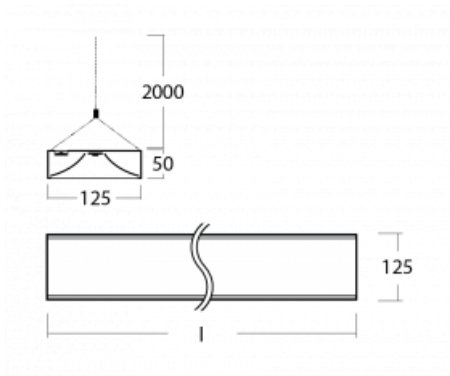

Technický výkres

Typ montáže	Závěsné
Typ vyzařování	Přímo-nepřímé
Tvar svítidla	Hranaté
Barva svítidla	Bílá
Materiál	Hliník
Životnost	L80/B20 50 000 hodin
Záruka	60 měsíců
Popis svítidla	Svítidlo závěsné
Rozměry	1145 mm × 125 mm × 50 mm
Světelný zdroj	LED MODUL
Druh optiky	Opálový difuzor
Světelný tok	4530 lm ± 10 %
Teplota chromatičnosti	4000 K studená bílá
Měrný výkon	142 lm/W
MacAdam zdroje	2
Index podání barev	80
UGR max. X=4H Y=8H, ρ=70,50,20	20.6
Příkon svítidla	32 W ± 10 %
Zapojení svítidla	Stmívatelné DALI
Elektrické napětí	220-240V
Frekvence	50/60Hz

⊕ CE IP 20

Křivka

Ke stažení

Montážní návod

Fotografie