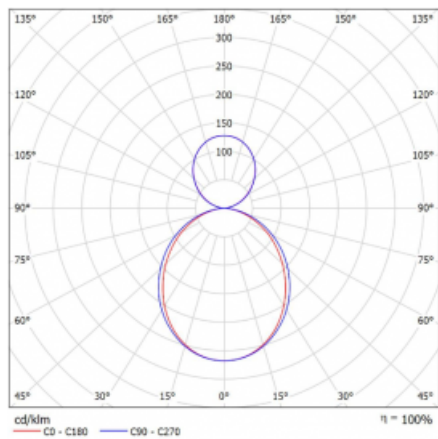

Technický výkres

Typ montáže	Závěsné
Typ vyzařování	Přímo-nepřímé
Tvar svítidla	Hranaté
Barva svítidla	Bílá
Materiál	Hliník
Životnost	L80/B20 50 000 hodin
Záruka	60 měsíců
Popis svítidla	Svítidlo závěsné
Rozměry	1145 mm × 125 mm × 50 mm
Světelný zdroj	LED MODUL
Druh optiky	Opálový difuzor
Světelný tok	4530 lm ± 10 %
Teplota chromatičnosti	4000 K studená bílá
Měrný výkon	142 lm/W
MacAdam zdroje	2
Index podání barev	80
UGR max. X=4H Y=8H, ρ=70,50,20	20.6
Příkon svítidla	32 W ± 10 %
Zapojení svítidla	Stmívatelné DALI
Elektrické napětí	220-240V
Frekvence	50/60Hz

⊕ CE IP 20

Křivka

Ke stažení

Montážní návod

Fotografie