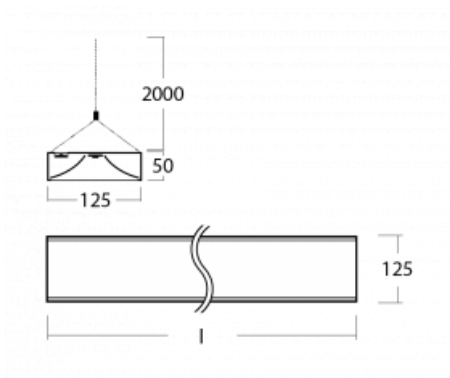

Technický výkres

Typ montáže	Závěsné
Typ vyzařování	Přímo-nepřímé
Tvar svítidla	Hranaté
Barva svítidla	Černá
Materiál	Hliník
Životnost	L80/B20 50 000 hodin
Záruka	5 let
Popis svítidla	Svítidlo závěsné
Rozměry	1145 mm × 125 mm × 50 mm
Světelný zdroj	LED MODUL
Druh optiky	Opálový difuzor
Světelný tok*	4320 lm
Teplota chromatičnosti	3000 K teplá bílá
Měrný výkon	135 lm/W
MacAdam zdroje	2
Index podání barev	80
UGR max. X=4H Y=8H, ρ=70,50,20	20.4
Příkon svítidla*	32 W
Zapojení svítidla	DALI
Elektrické napětí	220-240V
Frekvence	50/60Hz

⊥ CE IP 20

*±10 %

Křivka

Ke stažení

Montážní návod

Fotografie