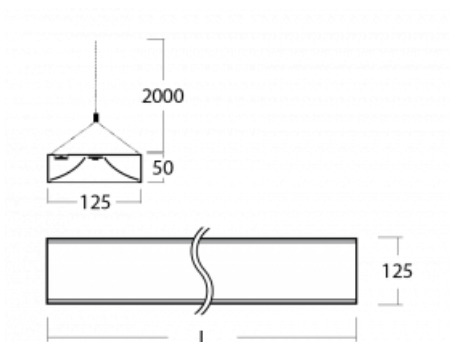

## Technický výkres

Typ montáže	Závěsné
Typ vyzařování	Přímo-nepřímé
Tvar svítidla	Hranaté
Barva svítidla	Bílá
Materiál	Hliník
Životnost	L80/B20 50 000 hodin
Záruka	60 měsíců
Popis svítidla	Svítidlo závěsné
Popis zboží	mikroprizma
Rozměry	2265 mm × 125 mm × 50 mm
Světelný zdroj	LED MODUL
Druh optiky	Mikroprisma
Světelný tok*	6710 lm ± 10 %
Teplota chromatičnosti	4000 K studená bílá
Měrný výkon	132 lm/W
MacAdam zdroje	2
Index podání barev	80
UGR max. X=4H Y=8H, ρ=70,50,20	13.8
Příkon svítidla	50.9 W ± 10 %
Zapojení svítidla	Elektronický předřadník nestmívatelný s 1h nouzí
Elektrické napětí	220-240V
Frekvence	50/60Hz