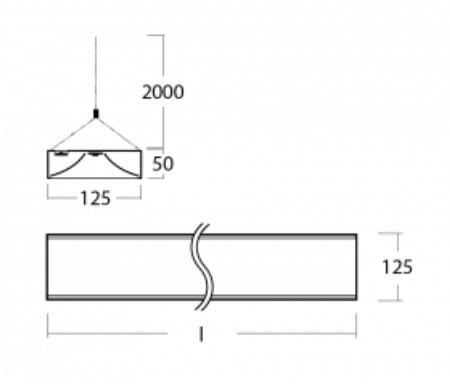

Svítidlo

Zuli

121-501I-30GEM/830, W

Pamatujete si ještě na ta hučící a blikající svítidla ze školních tříd? Tak těm už našťestí odzvonilo. Závěsná i přisazená LED svítidla Zuli zajistí světelný komfort ve třídách, kancelářích i nemocnicích bez těchto nešvarů. Svítidla mají přímé či přímo-nepřímé vyzařování, na výběr jsou čtyři délky a z optiky mikroprisma, mřížka i opálový difuzor.

Technický výkres

Typ montáže	Závěsné
Typ vyzařování	Přímo-nepřímé
Tvar svítidla	Hranaté
Barva svítidla	Bílá
Materiál	Hliník
Životnost	L80/B20 50 000 hodin
Záruka	5 let
Popis svítidla	Svítidlo závěsné
Popis zboží	mikroprizma
Rozměry	1705 mm × 125 mm × 50 mm
Světelný zdroj	LED MODUL
Druh optiky	Mikroprisma
Světelný tok*	4560 lm
Teplota chromatičnosti	3000 K teplá bílá
Měrný výkon	125 lm/W
MacAdam zdroje	2
Index podání barev	80
UGR max. X=4H Y=8H, ρ=70,50,20	13.9
Příkon svítidla*	36.4 W
Zapojení svítidla	ON/OFF + 1h nouze
Elektrické napětí	220-240V
Frekvence	50/60Hz

 **CE IP 20**

*±10 %

Křivka

Ke stažení[Montážní návod](#)[Fotografie](#)