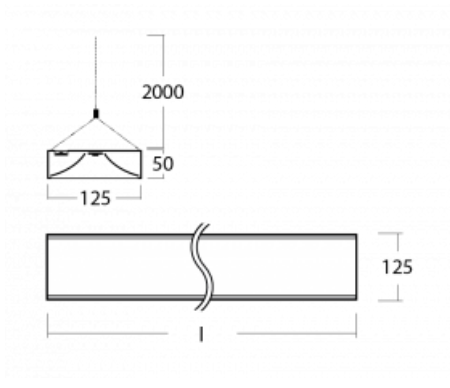

Svítidlo

Zuli

121-501I-30GEM/830, S

Pamatujete si ještě na ta hučící a blikající svítidla ze školních tříd? Tak těm už našťestí odzvonilo. Závěsná i přisazená LED svítidla Zuli zajistí světelný komfort ve třídách, kancelářích i nemocnicích bez těchto nešvarů. Svítidla mají přímé či přímo-nepřímé vyzařování, na výběr jsou čtyři délky a z optiky mikroprisma, mřížka i opálový difuzor.

Technický výkres

Typ montáže	Závěsné
Typ vyzařování	Přímo-nepřímé
Tvar svítidla	Hranaté
Barva svítidla	Stříbrná
Materiál	Hliník
Životnost	L80/B20 50 000 hodin
Záruka	5 let
Popis svítidla	Svítidlo závěsné
Popis zboží	mikroprizma
Rozměry	1705 mm × 125 mm × 50 mm
Světelný zdroj	LED MODUL
Druh optiky	Mikroprisma
Světelný tok*	4560 lm
Teplota chromatičnosti	3000 K teplá bílá
Měrný výkon	125 lm/W
MacAdam zdroje	2
Index podání barev	80
UGR max. X=4H Y=8H, ρ=70,50,20	13.9
Příkon svítidla*	36.4 W
Zapojení svítidla	ON/OFF + 1h nouze
Elektrické napětí	220-240V
Frekvence	50/60Hz

 **CE IP 20**

*±10 %

Křivka

Ke stažení

Montážní návod

Fotografie