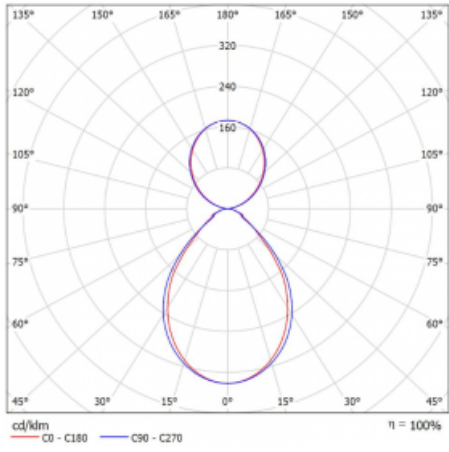

Technický výkres

Typ montáže	Závěsné
Typ vyzařování	Přímo-nepřímé
Tvar svítidla	Hranaté
Barva svítidla	Stříbrná
Materiál	Hliník
Životnost	L80/B20 50 000 hodin
Záruka	5 let
Popis svítidla	Svítidlo závěsné
Popis zboží	mikroprizma
Rozměry	1705 mm × 125 mm × 50 mm
Světelný zdroj	LED MODUL
Druh optiky	Mikroprisma
Světelný tok*	4560 lm
Teplota chromatičnosti	3000 K teplá bílá
Měrný výkon	125 lm/W
MacAdam zdroje	2
Index podání barev	80
UGR max. X=4H Y=8H, ρ=70,50,20	13.9
Příkon svítidla*	36.4 W
Zapojení svítidla	ON/OFF + 1h nouze
Elektrické napětí	220-240V
Frekvence	50/60Hz

 **CE IP 20**

*±10 %

Křivka

Ke stažení

Montážní návod

Fotografie