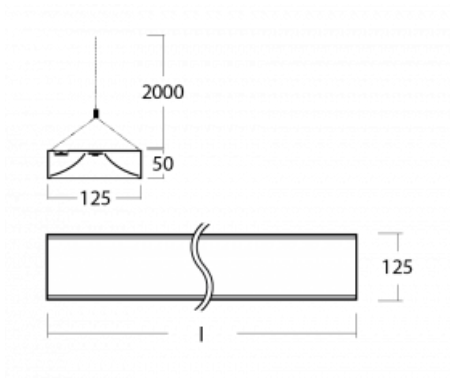

Technický výkres

Typ montáže	Závěsné
Typ vyzařování	Přímo-nepřímé
Tvar svítidla	Hranaté
Barva svítidla	Černá
Materiál	Hliník
Životnost	L80/B20 50 000 hodin
Záruka	5 let
Popis svítidla	Svítidlo závěsné
Popis zboží	mikroprizma
Rozměry	1705 mm × 125 mm × 50 mm
Světelný zdroj	LED MODUL
Druh optiky	Mikroprisma
Světelný tok*	4560 lm
Teplota chromatičnosti	3000 K teplá bílá
Měrný výkon	125 lm/W
MacAdam zdroje	2
Index podání barev	80
UGR max. X=4H Y=8H, ρ=70,50,20	13.9
Příkon svítidla*	36.4 W
Zapojení svítidla	ON/OFF + 1h nouze
Elektrické napětí	220-240V
Frekvence	50/60Hz

 **CE** IP 20

*±10 %

Křivka

Ke stažení[Montážní návod](#)[Fotografie](#)