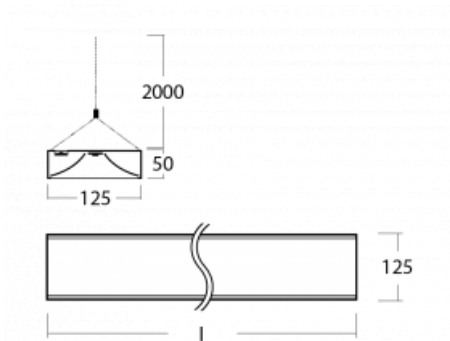

## Technický výkres

|                                   |  |
|-----------------------------------|--|
| Typ montáže                       | Závěsné  |
| Typ vyzařování                    | Přímo-nepřímé                                    |
| Tvar svítidla                     | Hranaté  |
| Barva svítidla                    | Černá  |
| Materiál                          | Hliník   |
| Životnost                         | L80/B20 50 000 hodin                             |
| Záruka                            | 60 měsíců  |
| Popis svítidla                    | Svítidlo závěsné                                 |
| Popis zboží                       | mikroprizma                                      |
| Rozměry                           | 1425 mm × 125 mm × 50 mm                         |
| Světelný zdroj                    | LED MODUL  |
| Druh optiky                       | Mikroprisma                                      |
| Světelný tok*                     | 5600 lm ± 10 %                                   |
| Teplota chromatičnosti            | 3000 K teplá bílá                                |
| Měrný výkon                       | 118 lm/W   |
| MacAdam zdroje                    | 2  |
| Index podání barev                | 80   |
| UGR max. X=4H<br>Y=8H, ρ=70,50,20 | 15.6   |
| Příkon svítidla                   | 47.3 W ± 10 %                                    |
| Zapojení svítidla                 | Elektronický předřadník nestmívatelný s 1h nouzí |
| Elektrické napětí                 | 220-240V   |
| Frekvence                         | 50/60Hz  |