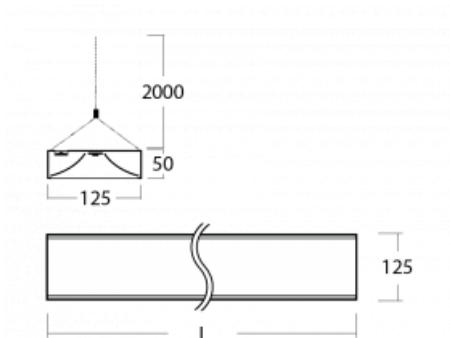

Technický výkres

Typ montáže	Závěsné
Typ vyzařování	Přímo-nepřímé
Tvar svítidla	Hranaté
Barva svítidla	Bílá
Materiál	Hliník
Životnost	L80/B20 50 000 hodin
Záruka	60 měsíců
Popis svítidla	Svítidlo závěsné
Popis zboží	mikroprizma
Rozměry	1425 mm × 125 mm × 50 mm
Hmotnost	4.2 kg
Světelný zdroj	LED MODUL
Druh optiky	Mikroprisma
Světelný tok*	3820 lm ± 10 %
Teplota chromatičnosti	4000 K studená bílá
Měrný výkon	131 lm/W
MacAdam zdroje	2
Index podání barev	80
UGR max. X=4H Y=8H, ρ=70,50,20	14.3
Příkon svítidla	29.1 W ± 10 %
Zapojení svítidla	Elektronický předřadník nestmívatelný s 1h nouzí
Elektrické napětí	220-240V
Frekvence	50/60Hz