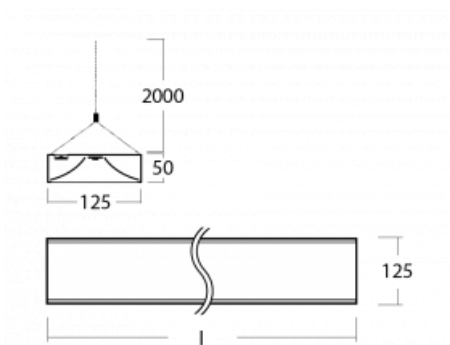

Technický výkres

Typ montáže	Závěsné
Typ vyzařování	Přímo-nepřímé
Tvar svítidla	Hranaté
Barva svítidla	Černá
Materiál	Hliník
Životnost	L80/B20 50 000 hodin
Záruka	5 let
Popis svítidla	Svítidlo závěsné
Popis zboží	mikroprizma
Rozměry	1425 mm × 125 mm × 50 mm
Světelný zdroj	LED MODUL
Druh optiky	Mikroprisma
Světelný tok*	3640 lm
Teplota chromatičnosti	3000 K teplá bílá
Měrný výkon	125 lm/W
MacAdam zdroje	2
Index podání barev	80
UGR max. X=4H Y=8H, ρ=70,50,20	14.1
Příkon svítidla*	29.1 W
Zapojení svítidla	ON/OFF + 1h nouze
Elektrické napětí	220-240V
Frekvence	50/60Hz

CE IP 20

*±10 %

Křivka

Ke stažení[Montážní návod](#)[Fotografie](#)