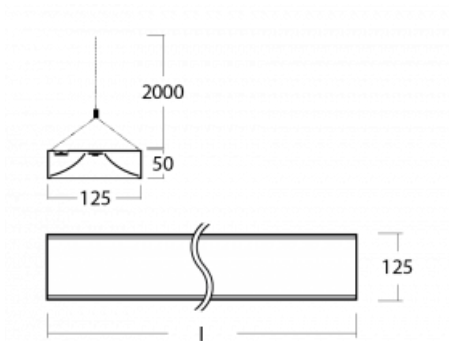

Svítidlo

Zuli

121-501I-20GGM/840, W

Pamatujete si ještě na ta hučící a blikající svítidla ze školních tříd? Tak těm už našťestí odzvonilo. Závěsná i přisazená LED svítidla Zuli zajistí světelný komfort ve třídách, kancelářích i nemocnicích bez těchto nešvarů. Svítidla mají přímé či přímo-nepřímé vyzařování, na výběr jsou čtyři délky a z optiky mikroprisma, mřížka i opálový difuzor.

Technický výkres

Typ montáže	Závěsné
Typ vyzařování	Přímo-nepřímé
Tvar svítidla	Hranaté
Barva svítidla	Bílá
Materiál	Hliník
Životnost	L80/B20 50 000 hodin
Záruka	5 let
Popis svítidla	Svítidlo závěsné
Popis zboží	mikroprizma
Rozměry	1145 mm × 125 mm × 50 mm
Světelný zdroj	LED MODUL
Druh optiky	Mikroprisma
Světelný tok*	4390 lm
Teplota chromatičnosti	4000 K studená bílá
Měrný výkon	119 lm/W
MacAdam zdroje	2
Index podání barev	80
UGR max. X=4H Y=8H, ρ=70,50,20	16.2
Příkon svítidla*	36.8 W
Zapojení svítidla	ON/OFF + 1h nouze
Elektrické napětí	220-240V
Frekvence	50/60Hz

 **CE IP 20**

*±10 %

Křivka

Ke stažení

Montážní návod

Fotografie