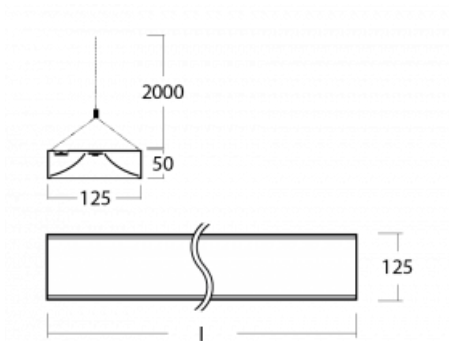

## Technický výkres

Typ montáže	Závěsné
Typ vyzařování	Přímo-nepřímé
Tvar svítidla	Hranaté
Barva svítidla	Stříbrná
Materiál	Hliník
Životnost	L80/B20 50 000 hodin
Záruka	5 let
Popis svítidla	Svítidlo závěsné
Popis zboží	mikroprizma
Rozměry	1145 mm × 125 mm × 50 mm
Světelný zdroj	LED MODUL
Druh optiky	Mikroprisma
Světelný tok*	2720 lm
Teplota chromatičnosti	3000 K teplá bílá
Měrný výkon	121 lm/W
MacAdam zdroje	2
Index podání barev	80
UGR max. X=4H Y=8H, ρ=70,50,20	14.5
Příkon svítidla*	22.5 W
Zapojení svítidla	ON/OFF + 1h nouze
Elektrické napětí	220-240V
Frekvence	50/60Hz