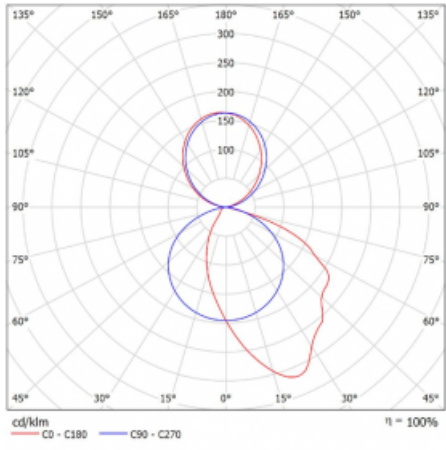

Technický výkres

Typ montáže	Závěsné
Typ vyzařování	Přímo-nepřímé
Tvar svítidla	Hranaté
Barva svítidla	Černá
Materiál	Hliník
Životnost	L80/B20 50 000 hodin
Záruka	5 let
Popis svítidla	Svítidlo závěsné
Popis zboží	asymetrický reflektor
Rozměry	1425 mm × 125 mm × 50 mm
Hmotnost	4.2 kg
Světelný zdroj	LED MODUL
Druh optiky	Asymetrický reflektor
Světelný tok*	5920 lm
Teplota chromatičnosti	4000 K studená bílá
Měrný výkon	123 lm/W
MacAdam zdroje	3
Index podání barev	80
Příkon svítidla*	48.2 W
Zapojení svítidla	ON/OFF
Elektrické napětí	220-240V
Frekvence	50/60Hz

  IP 20

*±10 %

Křivka

Ke stažení[Montážní návod](#)[Fotografie](#)