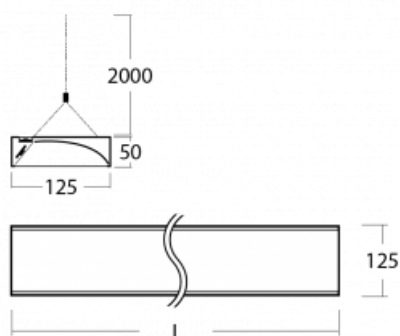

Technický výkres

Typ montáže	Závěsné
Typ vyzařování	Přímo-nepřímé
Tvar svítidla	Hranaté
Barva svítidla	Černá
Materiál	Hliník
Životnost	L80/B20 50 000 hodin
Záruka	5 let
Popis svítidla	Svítidlo závěsné
Popis zboží	asymetrický reflektor
Rozměry	1425 mm × 125 mm × 50 mm
Hmotnost	4.2 kg
Světelný zdroj	LED MODUL
Druh optiky	Asymetrický reflektor
Světelný tok*	5920 lm
Teplota chromatičnosti	4000 K studená bílá
Měrný výkon	123 lm/W
MacAdam zdroje	3
Index podání barev	80
Příkon svítidla*	48.2 W
Zapojení svítidla	ON/OFF
Elektrické napětí	220-240V
Frekvence	50/60Hz