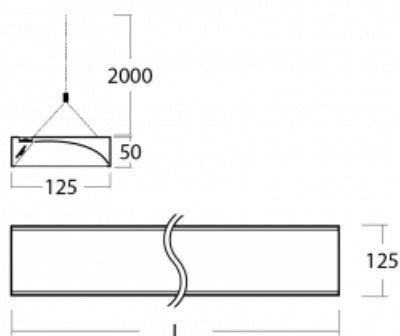

## Technický výkres

Typ montáže	Závěsné
Typ vyzařování	Přímo-nepřímé
Tvar svítidla	Hranaté
Barva svítidla	Bílá
Materiál	Hliník
Životnost	L80/B20 50 000 hodin
Záruka	5 let
Popis svítidla	Svítidlo závěsné
Popis zboží	asymetrický reflektor
Rozměry	1145 mm × 125 mm × 50 mm
Světelný zdroj	LED MODUL
Druh optiky	Asymetrický reflektor
Světelný tok*	4420 lm
Teplota chromatičnosti	4000 K studená bílá
Měrný výkon	122 lm/W
MacAdam zdroje	3
Index podání barev	80
Příkon svítidla*	36.1 W
Zapojení svítidla	ON/OFF
Elektrické napětí	220-240V
Frekvence	50/60Hz