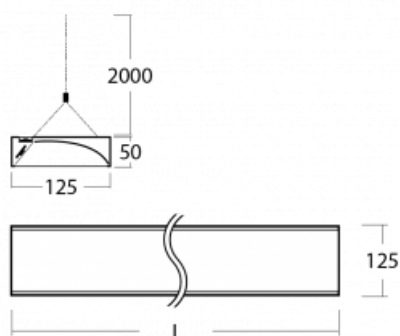

Technický výkres

Typ montáže	Závěsné
Typ vyzařování	Přímo-nepřímé
Tvar svítidla	Hranaté
Barva svítidla	Černá
Materiál	Hliník
Životnost	L80/B20 50 000 hodin
Záruka	60 měsíců
Popis svítidla	Svítidlo závěsné
Popis zboží	asymetrický reflektor
Rozměry	1145 mm × 125 mm × 50 mm
Světelný zdroj	LED MODUL
Druh optiky	Asymetrický reflektor
Světelný tok*	4420 lm ± 10 %
Teplota chromatičnosti	4000 K studená bílá
Měrný výkon	122 lm/W
MacAdam zdroje	3
Index podání barev	80
Příkon svítidla	36.1 W ± 10 %
Zapojení svítidla	Předřadník nestmívatelný
Elektrické napětí	220-240V
Frekvence	50/60Hz

  IP 20

Křivka

Ke stažení

Montážní návod

Fotografie