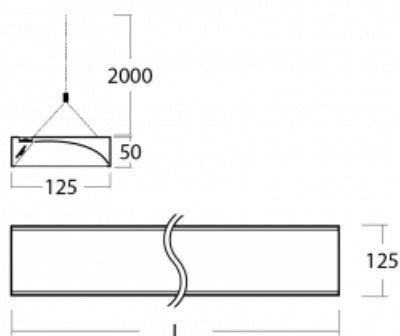

Technický výkres

Typ montáže	Závěsné
Typ vyzařování	Přímo-nepřímé
Tvar svítidla	Hranaté
Barva svítidla	Černá
Materiál	Hliník
Životnost	L80/B20 50 000 hodin
Záruka	5 let
Popis svítidla	Svítidlo závěsné
Popis zboží	asymetrický reflektor
Rozměry	1145 mm × 125 mm × 50 mm
Světelný zdroj	LED MODUL
Druh optiky	Asymetrický reflektor
Světelný tok*	4420 lm
Teplota chromatičnosti	4000 K studená bílá
Měrný výkon	122 lm/W
MacAdam zdroje	3
Index podání barev	80
Příkon svítidla*	36.1 W
Zapojení svítidla	ON/OFF
Elektrické napětí	220-240V
Frekvence	50/60Hz

 **CE IP 20**

*±10 %

Křivka

Ke stažení

Montážní návod

Fotografie