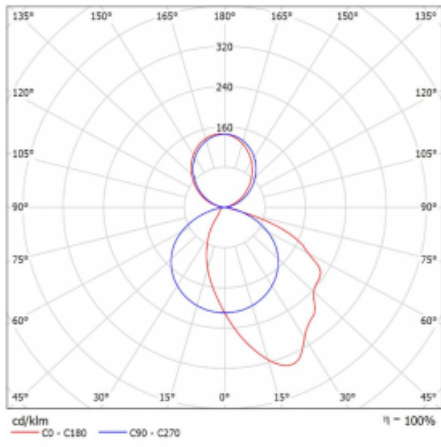

Technický výkres

Typ montáže	Závěsné
Typ vyzařování	Přímo-nepřímé
Tvar svítidla	Hranaté
Barva svítidla	Černá
Materiál	Hliník
Životnost	L80/B20 50 000 hodin
Záruka	60 měsíců
Popis svítidla	Svítidlo závěsné
Popis zboží	asymetrický reflektor
Rozměry	1145 mm × 125 mm × 50 mm
Světelný zdroj	LED MODUL
Druh optiky	Asymetrický reflektor
Světelný tok*	4420 lm ± 10 %
Teplota chromatičnosti	4000 K studená bílá
Měrný výkon	122 lm/W
MacAdam zdroje	3
Index podání barev	80
Příkon svítidla	36.1 W ± 10 %
Zapojení svítidla	Předřadník nestmívatelný
Elektrické napětí	220-240V
Frekvence	50/60Hz

  IP 20

Křivka

Ke stažení

Montážní návod

Fotografie