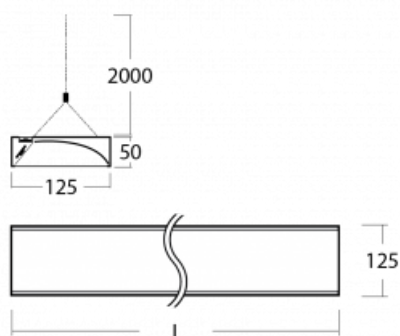

## Technický výkres

Typ montáže	Závěsné
Typ vyzařování	Přímo-nepřímé
Tvar svítidla	Hranaté
Barva svítidla	Bílá
Materiál	Hliník
Životnost	L80/B20 50 000 hodin
Záruka	5 let
Popis svítidla	Svítidlo závěsné
Popis zboží	asymetrický reflektor
Rozměry	1145 mm × 125 mm × 50 mm
Světelný zdroj	LED MODUL
Druh optiky	Asymetrický reflektor
Světelný tok*	4070 lm
Teplota chromatičnosti	3000 K teplá bílá
Měrný výkon	113 lm/W
MacAdam zdroje	3
Index podání barev	80
Příkon svítidla*	36.1 W
Zapojení svítidla	ON/OFF
Elektrické napětí	220-240V
Frekvence	50/60Hz