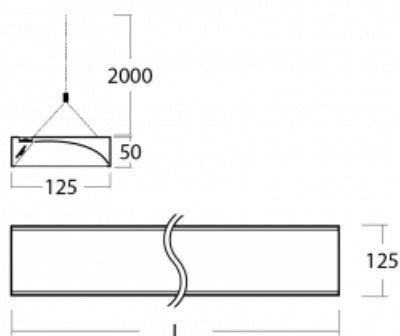

Technický výkres

Typ montáže	Závěsné
Typ vyzařování	Přímo-nepřímé
Tvar svítidla	Hranaté
Barva svítidla	Stříbrná
Materiál	Hliník
Životnost	L80/B20 50 000 hodin
Záruka	5 let
Popis svítidla	Svítidlo závěsné
Popis zboží	asymetrický reflektor
Rozměry	1145 mm × 125 mm × 50 mm
Světelný zdroj	LED MODUL
Druh optiky	Asymetrický reflektor
Světelný tok*	4070 lm
Teplota chromatičnosti	3000 K teplá bílá
Měrný výkon	113 lm/W
MacAdam zdroje	3
Index podání barev	80
Příkon svítidla*	36.1 W
Zapojení svítidla	ON/OFF
Elektrické napětí	220-240V
Frekvence	50/60Hz

 **CE IP 20**

*±10 %

Křivka

Ke stažení[Montážní návod](#)[Fotografie](#)