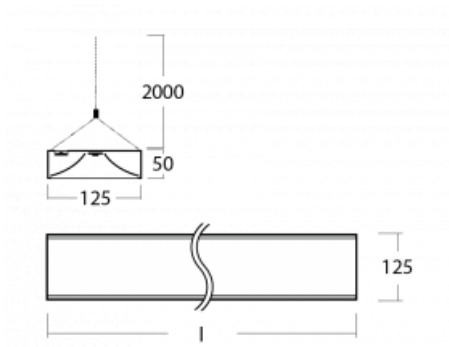

Technický výkres

Typ montáže	Závěsné
Typ vyzařování	Přímé
Barva svítidla	Stříbrná
Materiál	Hliník
Životnost	L80/B20 50 000 hodin
Záruka	5 let
Popis svítidla	Svítidlo závěsné
Rozměry	2265 mm × 125 mm × 50 mm
Světelný zdroj	LED MODUL
Druh optiky	Opálový difuzor
Světelný tok*	6280 lm
Teplota chromatičnosti	4000 K studená bílá
Měrný výkon	147 lm/W
MacAdam zdroje	2
Index podání barev	80
Příkon svítidla*	42.8 W
Zapojení svítidla	ON/OFF + 1h nouze
Elektrické napětí	220-240V
Frekvence	50/60Hz

⊕ CE IP 20

*±10 %

Ke stažení[Montážní návod](#)[Fotografie](#)