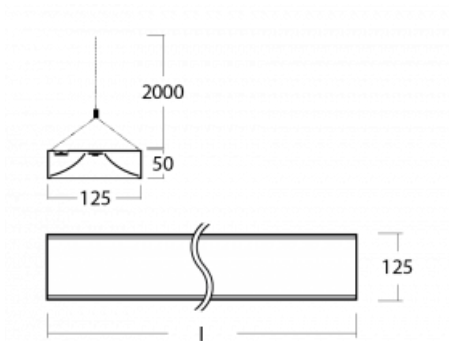

Technický výkres

Typ montáže	Závěsné
Typ vyzařování	Přímé
Barva svítidla	Bílá
Materiál	Hliník
Životnost	L80/B20 50 000 hodin
Záruka	60 měsíců
Popis svítidla	Svítidlo závěsné
Rozměry	2265 mm × 125 mm × 50 mm
Světelný zdroj	LED MODUL
Druh optiky	Opálový difuzor
Světelný tok*	5990 lm ± 10 %
Teplota chromatičnosti	3000 K teplá bílá
Měrný výkon	140 lm/W
MacAdam zdroje	2
Index podání barev	80
Příkon svítidla	42.8 W ± 10 %
Zapojení svítidla	Předřadník nestmívatelný
Elektrické napětí	220-240V
Frekvence	50/60Hz