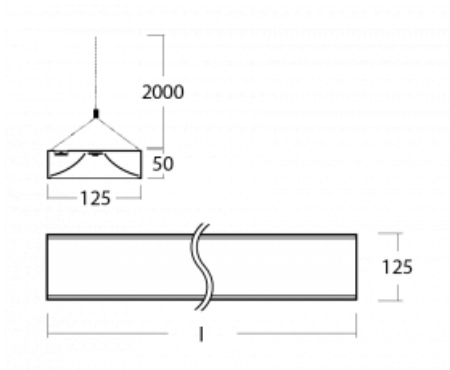

Technický výkres

Typ montáže	Závěsné
Typ vyzařování	Přímé
Barva svítidla	Stříbrná
Materiál	Hliník
Životnost	L80/B20 50 000 hodin
Záruka	60 měsíců
Popis svítidla	Svítidlo závěsné
Rozměry	2265 mm × 125 mm × 50 mm
Světelný zdroj	LED MODUL
Druh optiky	Opálový difuzor
Světelný tok*	5990 lm ± 10 %
Teplota chromatičnosti	3000 K teplá bílá
Měrný výkon	140 lm/W
MacAdam zdroje	2
Index podání barev	80
Příkon svítidla	42.8 W ± 10 %
Zapojení svítidla	Předřadník nestmívatelný
Elektrické napětí	220-240V
Frekvence	50/60Hz