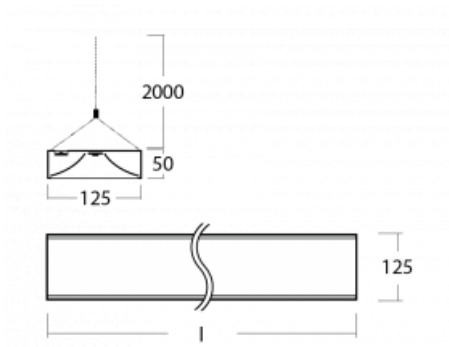

Technický výkres

Typ montáže	Závěsné
Typ vyzařování	Přímé
Barva svítidla	Černá
Materiál	Hliník
Životnost	L80/B20 50 000 hodin
Záruka	5 let
Popis svítidla	Svítidlo závěsné
Rozměry	2265 mm × 125 mm × 50 mm
Světelný zdroj	LED MODUL
Druh optiky	Opálový difuzor
Světelný tok*	6280 lm
Teplota chromatičnosti	4000 K studená bílá
Měrný výkon	147 lm/W
MacAdam zdroje	2
Index podání barev	80
Příkon svítidla*	42.8 W
Zapojení svítidla	DALI
Elektrické napětí	220-240V
Frekvence	50/60Hz

 **CE** IP 20

*±10 %

Ke stažení

Montážní návod

Fotografie