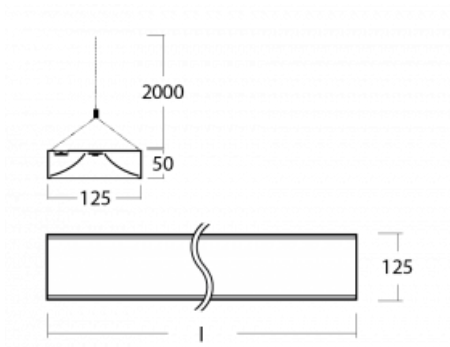

Technický výkres

Typ montáže	Závěsné
Typ vyzařování	Přímé
Barva svítidla	Černá
Materiál	Hliník
Životnost	L80/B20 50 000 hodin
Záruka	60 měsíců
Popis svítidla	Svítidlo závěsné
Rozměry	1705 mm × 125 mm × 50 mm
Světelný zdroj	LED MODUL
Druh optiky	Opálový difuzor
Světelný tok*	4490 lm ± 10 %
Teplota chromatičnosti	3000 K teplá bílá
Měrný výkon	140 lm/W
MacAdam zdroje	2
Index podání barev	80
Příkon svítidla	32.1 W ± 10 %
Zapojení svítidla	Elektronický předřadník nestmívatelný s 1h nouzí
Elektrické napětí	220-240V
Frekvence	50/60Hz