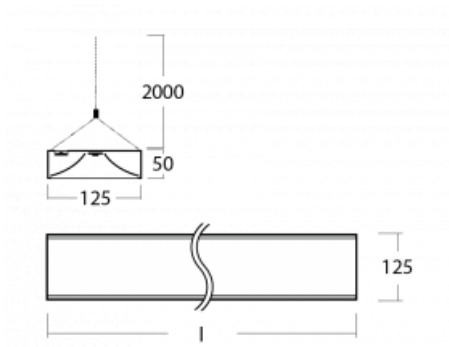

Technický výkres

Typ montáže	Závěsné
Typ vyzařování	Přímé
Barva svítidla	Černá
Materiál	Hliník
Životnost	L80/B20 50 000 hodin
Záruka	5 let
Popis svítidla	Svítidlo závěsné
Rozměry	1705 mm × 125 mm × 50 mm
Světelný zdroj	LED MODUL
Druh optiky	Opálový difuzor
Světelný tok*	4710 lm
Teplota chromatičnosti	4000 K studená bílá
Měrný výkon	147 lm/W
MacAdam zdroje	2
Index podání barev	80
Příkon svítidla*	32.1 W
Zapojení svítidla	ON/OFF
Elektrické napětí	220-240V
Frekvence	50/60Hz

 **CE** IP 20

*±10 %

Ke stažení[Montážní návod](#)[Fotografie](#)