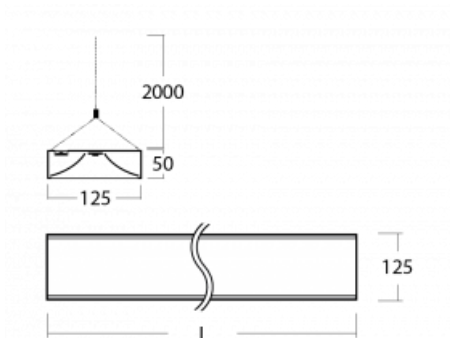

Technický výkres

Typ montáže	Závěsné
Typ vyzařování	Přímé
Tvar svítidla	Hranaté
Barva svítidla	Bílá
Materiál	Hliník
Životnost	L80/B20 50 000 hodin
Záruka	5 let
Popis svítidla	Svítidlo závěsné
Rozměry	1425 mm × 125 mm × 50 mm
Hmotnost	4.1 kg
Světelný zdroj	LED MODUL
Druh optiky	Opálový difuzor
Světelný tok*	3920 lm
Teplota chromatičnosti	4000 K studená bílá
Měrný výkon	146 lm/W
MacAdam zdroje	2
Index podání barev	80
UGR max. X=4H Y=8H, ρ=70,50,20	23
Příkon svítidla*	26.8 W
Zapojení svítidla	ON/OFF + 1h nouze
Elektrické napětí	220-240V
Frekvence	50/60Hz

CE IP 20

*±10 %

Křivka

Ke stažení

Montážní návod

Fotografie