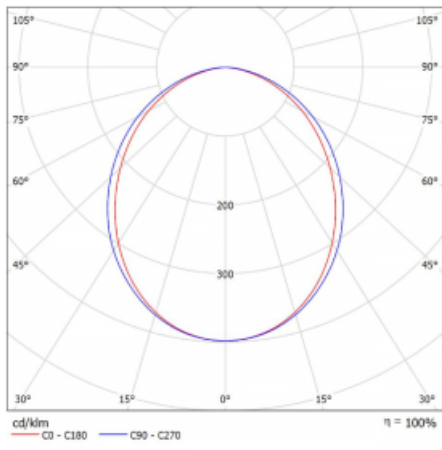

Technický výkres

Typ montáže	Závěsné
Typ vyzařování	Přímé
Tvar svítidla	Hranaté
Barva svítidla	Bílá
Materiál	Hliník
Životnost	L80/B20 50 000 hodin
Záruka	5 let
Popis svítidla	Svítidlo závěsné
Rozměry	1425 mm × 125 mm × 50 mm
Hmotnost	4.1 kg
Světelný zdroj	LED MODUL
Druh optiky	Opálový difuzor
Světelný tok*	3920 lm
Teplota chromatičnosti	4000 K studená bílá
Měrný výkon	146 lm/W
MacAdam zdroje	2
Index podání barev	80
UGR max. X=4H Y=8H, ρ=70,50,20	23
Příkon svítidla*	26.8 W
Zapojení svítidla	ON/OFF + 1h nouze
Elektrické napětí	220-240V
Frekvence	50/60Hz

CE IP 20

*±10 %

Křivka

Ke stažení

Montážní návod

Fotografie