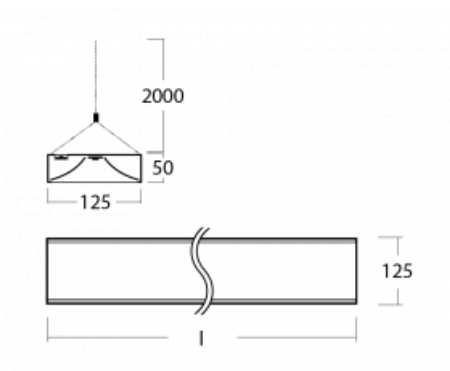

Technický výkres

Typ montáže	Závěsné
Typ vyzařování	Přímé
Tvar svítidla	Hranaté
Barva svítidla	Černá
Materiál	Hliník
Životnost	L80/B20 50 000 hodin
Záruka	60 měsíců
Popis svítidla	Svítidlo závěsné
Rozměry	1425 mm × 125 mm × 50 mm
Světelný zdroj	LED MODUL
Druh optiky	Opálový difuzor
Světelný tok*	3920 lm ± 10 %
Teplota chromatičnosti	4000 K studená bílá
Měrný výkon	146 lm/W
MacAdam zdroje	2
Index podání barev	80
UGR max. X=4H Y=8H, ρ=70,50,20	23
Příkon svítidla	26.8 W ± 10 %
Zapojení svítidla	Elektronický předřadník nestmívatelný s 1h nouzí
Elektrické napětí	220-240V
Frekvence	50/60Hz