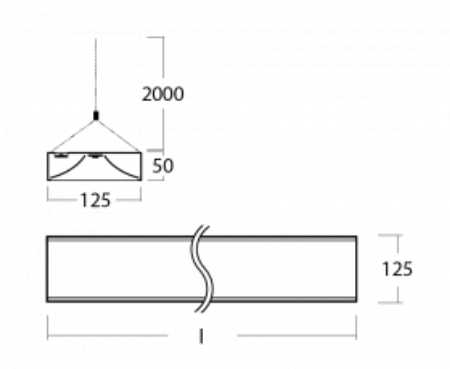

Technický výkres

Typ montáže	Závěsné
Typ vyzařování	Přímé
Tvar svítidla	Hranaté
Barva svítidla	Bílá
Materiál	Hliník
Životnost	L80/B20 50 000 hodin
Záruka	60 měsíců
Popis svítidla	Svítidlo závěsné
Rozměry	1425 mm × 125 mm × 50 mm
Světelný zdroj	LED MODUL
Druh optiky	Opálový difuzor
Světelný tok*	3740 lm ± 10 %
Teplota chromatičnosti	3000 K teplá bílá
Měrný výkon	140 lm/W
MacAdam zdroje	2
Index podání barev	80
UGR max. X=4H Y=8H, ρ=70,50,20	22.9
Příkon svítidla	26.8 W ± 10 %
Zapojení svítidla	Elektronický předřadník nestmívatelný s 1h nouzí
Elektrické napětí	220-240V
Frekvence	50/60Hz