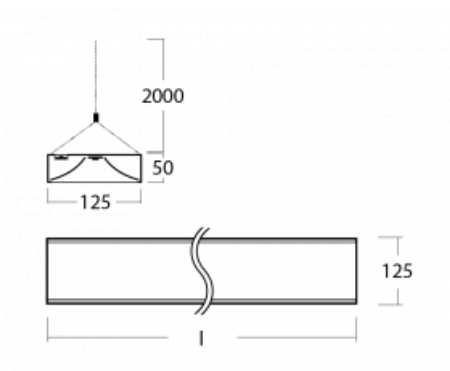

Technický výkres

Typ montáže	Závěsné
Typ vyzařování	Přímé
Tvar svítidla	Hranaté
Barva svítidla	Stříbrná
Materiál	Hliník
Životnost	L80/B20 50 000 hodin
Záruka	60 měsíců
Popis svítidla	Svítidlo závěsné
Rozměry	1425 mm × 125 mm × 50 mm
Světelný zdroj	LED MODUL
Druh optiky	Opálový difuzor
Světelný tok*	3740 lm ± 10 %
Teplota chromatičnosti	3000 K teplá bílá
Měrný výkon	140 lm/W
MacAdam zdroje	2
Index podání barev	80
UGR max. X=4H Y=8H, ρ=70,50,20	22.9
Příkon svítidla	26.8 W ± 10 %
Zapojení svítidla	Elektronický předřadník nestmívatelný s 1h nouzí
Elektrické napětí	220-240V
Frekvence	50/60Hz

⊕ CE IP 20

Křivka

Ke stažení

Montážní návod

Fotografie