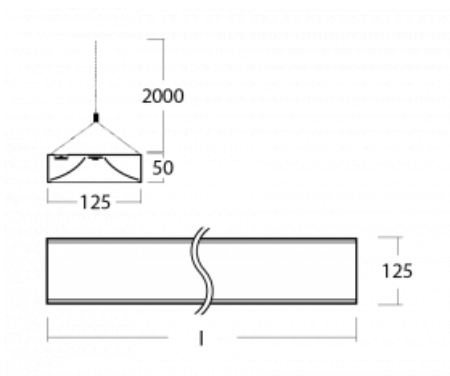

Technický výkres

Typ montáže	Závěsné
Typ vyzařování	Přímé
Tvar svítidla	Hranaté
Barva svítidla	Stříbrná
Materiál	Hliník
Životnost	L80/B20 50 000 hodin
Záruka	5 let
Popis svítidla	Svítidlo závěsné
Rozměry	1425 mm × 125 mm × 50 mm
Světelný zdroj	LED MODUL
Druh optiky	Opálový difuzor
Světelný tok*	3740 lm
Teplota chromatičnosti	3000 K teplá bílá
Měrný výkon	140 lm/W
MacAdam zdroje	2
Index podání barev	80
UGR max. X=4H Y=8H, ρ=70,50,20	22.9
Příkon svítidla*	26.8 W
Zapojení svítidla	ON/OFF + 1h nouze
Elektrické napětí	220-240V
Frekvence	50/60Hz

CE IP 20

*±10 %

Křivka

Ke stažení

Montážní návod

Fotografie