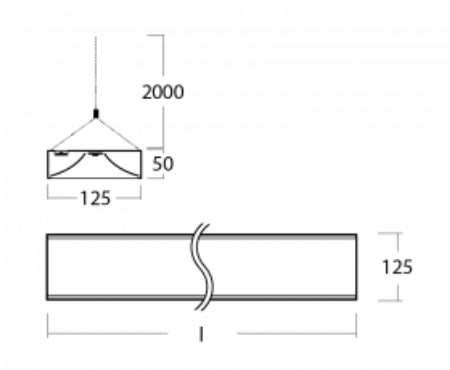

Technický výkres

Typ montáže	Závěsné
Typ vyzařování	Přímé
Tvar svítidla	Hranaté
Barva svítidla	Černá
Materiál	Hliník
Životnost	L80/B20 50 000 hodin
Záruka	5 let
Popis svítidla	Svítidlo závěsné
Rozměry	1425 mm × 125 mm × 50 mm
Světelný zdroj	LED MODUL
Druh optiky	Opálový difuzor
Světelný tok*	3740 lm
Teplota chromatičnosti	3000 K teplá bílá
Měrný výkon	140 lm/W
MacAdam zdroje	2
Index podání barev	80
UGR max. X=4H Y=8H, ρ=70,50,20	22.9
Příkon svítidla*	26.8 W
Zapojení svítidla	ON/OFF + 1h nouze
Elektrické napětí	220-240V
Frekvence	50/60Hz

⊥ CE IP 20

*±10 %

Křivka

Ke stažení[Montážní návod](#)[Fotografie](#)