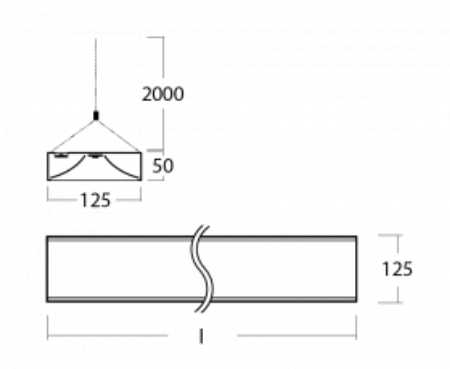

Technický výkres

Typ montáže	Závěsné
Typ vyzařování	Přímé
Tvar svítidla	Hranaté
Barva svítidla	Stříbrná
Materiál	Hliník
Životnost	L80/B20 50 000 hodin
Záruka	60 měsíců
Popis svítidla	Svítidlo závěsné
Rozměry	1145 mm × 125 mm × 50 mm
Světelný zdroj	LED MODUL
Druh optiky	Opálový difuzor
Světelný tok*	3140 lm ± 10 %
Teplota chromatičnosti	4000 K studená bílá
Měrný výkon	147 lm/W
MacAdam zdroje	2
Index podání barev	80
UGR max. X=4H Y=8H, ρ=70,50,20	23
Příkon svítidla	21.4 W ± 10 %
Zapojení svítidla	Elektronický předřadník nestmívatelný s 1h nouzí
Elektrické napětí	220-240V
Frekvence	50/60Hz

⊕ CE IP 20

Křivka

Ke stažení

Montážní návod

Fotografie