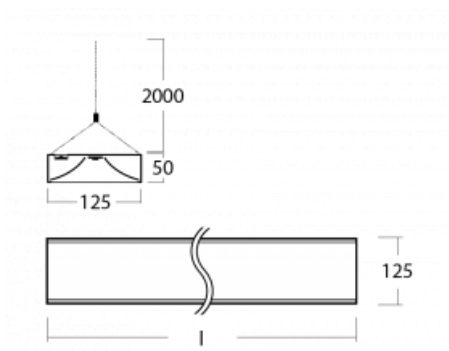

Technický výkres

Typ montáže	Závěsné
Typ vyzařování	Přímé
Tvar svítidla	Hranaté
Barva svítidla	Stříbrná
Materiál	Hliník
Životnost	L80/B20 50 000 hodin
Záruka	5 let
Popis svítidla	Svítidlo závěsné
Rozměry	1145 mm × 125 mm × 50 mm
Světelný zdroj	LED MODUL
Druh optiky	Opálový difuzor
Světelný tok*	3140 lm
Teplota chromatičnosti	4000 K studená bílá
Měrný výkon	147 lm/W
MacAdam zdroje	2
Index podání barev	80
UGR max. X=4H Y=8H, ρ=70,50,20	23
Příkon svítidla*	21.4 W
Zapojení svítidla	ON/OFF + 1h nouze
Elektrické napětí	220-240V
Frekvence	50/60Hz

⊥ CE IP 20

*±10 %

Křivka

Ke stažení[Montážní návod](#)[Fotografie](#)