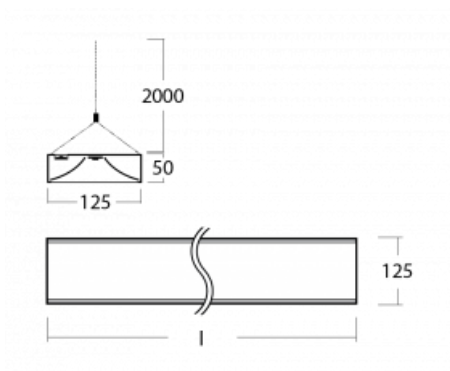

Technický výkres

Typ montáže	Závěsné
Typ vyzařování	Přímé
Tvar svítidla	Hranaté
Barva svítidla	Černá
Materiál	Hliník
Životnost	L80/B20 50 000 hodin
Záruka	60 měsíců
Popis svítidla	Svítidlo závěsné
Rozměry	1145 mm × 125 mm × 50 mm
Světelný zdroj	LED MODUL
Druh optiky	Opálový difuzor
Světelný tok	3140 lm ± 10 %
Teplota chromatičnosti	4000 K studená bílá
Měrný výkon	147 lm/W
MacAdam zdroje	2
Index podání barev	80
UGR max. X=4H Y=8H, ρ=70,50,20	23
Příkon svítidla	21.4 W ± 10 %
Zapojení svítidla	Elektronický předřadník nestmívatelný s 1h nouzí
Elektrické napětí	220-240V
Frekvence	50/60Hz

⊕ CE IP 20

Křivka

Ke stažení

Montážní návod

Fotografie