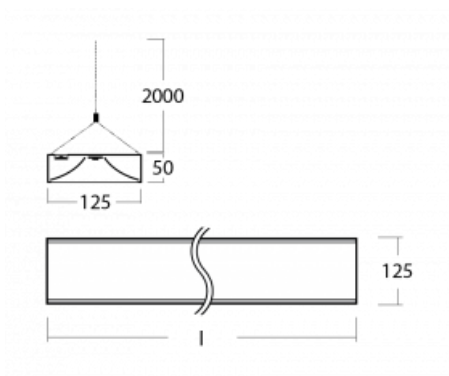

Technický výkres

Typ montáže	Závěsné
Typ vyzařování	Přímé
Tvar svítidla	Hranaté
Barva svítidla	Bílá
Materiál	Hliník
Životnost	L80/B20 50 000 hodin
Záruka	5 let
Popis svítidla	Svítidlo závěsné
Rozměry	1145 mm × 125 mm × 50 mm
Světelný zdroj	LED MODUL
Druh optiky	Opálový difuzor
Světelný tok*	2990 lm
Teplota chromatičnosti	3000 K teplá bílá
Měrný výkon	140 lm/W
MacAdam zdroje	2
Index podání barev	80
UGR max. X=4H Y=8H, ρ=70,50,20	22.9
Příkon svítidla*	21.4 W
Zapojení svítidla	ON/OFF + 1h nouze
Elektrické napětí	220-240V
Frekvence	50/60Hz

⊥ CE IP 20

*±10 %

Křivka

Ke stažení[Montážní návod](#)[Fotografie](#)