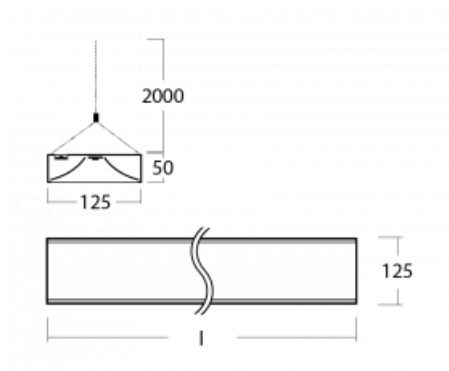

Technický výkres

Typ montáže	Závěsné
Typ vyzařování	Přímé
Tvar svítidla	Hranaté
Barva svítidla	Bílá
Materiál	Hliník
Životnost	L80/B20 50 000 hodin
Záruka	60 měsíců
Popis svítidla	Svítidlo závěsné
Rozměry	1145 mm × 125 mm × 50 mm
Světelný zdroj	LED MODUL
Druh optiky	Opálový difuzor
Světelný tok*	2990 lm ± 10 %
Teplota chromatičnosti	3000 K teplá bílá
Měrný výkon	140 lm/W
MacAdam zdroje	2
Index podání barev	80
UGR max. X=4H Y=8H, ρ=70,50,20	22.9
Příkon svítidla	21.4 W ± 10 %
Zapojení svítidla	Elektronický předřadník nestmívatelný s 1h nouzí
Elektrické napětí	220-240V
Frekvence	50/60Hz